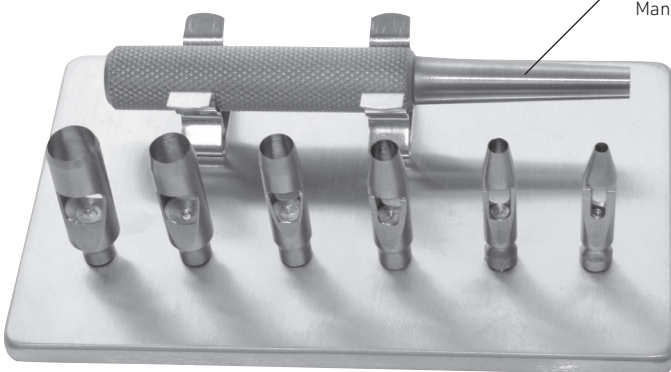

046-161-004 - 046-161-005 13,0 cm / 5"

Trephinensatz komplett auf Platte mit Griff und 6 auswechselbaren Trephinen

Punch Set complete on plate with handle and 6 exchangeable Punches

Juego de trepanos para piel completo en chapa con mango y 6 trépanos cambiabiles

Serie di trefine cutanee completo in lastra con manico e 6 trefine cambiabile

046-170-001

Griff allein
 Handle only
 Mango suelto
 Manico solo

KEYES

046-170-000

KEYES

046-180-002 - 046-180-008 12,0 cm / 4³/₄"