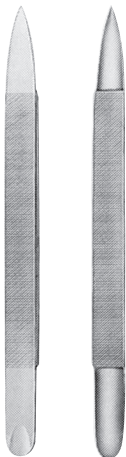

046-400-120 12,0 cm / 4 3/4"

046-410-110 11,0 cm / 4 1/2"