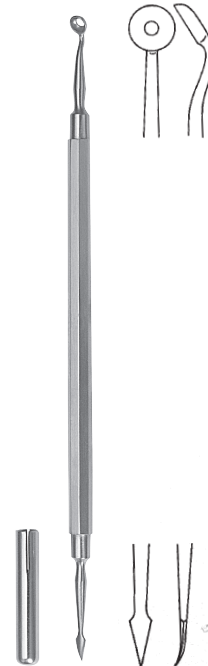

UNNA
046-201-140 14,0 cm / 5 1/2"

UNNA
046-203-140 14,0 cm / 5 1/2"

SAALFELD
046-205-100 10,0 cm / 4"

SAALFELD
046-207-140 14,0 cm / 5 1/2"

SCHAMBERG
046-209-100 10,0 cm / 4"

KATSCH
046-211-140 14,0 cm / 5 1/2"

gebogen
 curved
 curva
 curva

046-304-100 10,0 cm / 4"

046-305-090 9,0 cm / 3¹/₂"
046-305-100 10,0 cm / 4"

046-301-110

Schwesterngarnitur, bestehend aus Nagelschere (gebogen) und Nagelfeile, mit Kette

Hospital Nurse Set, consisting of nail scissors (curved) and nail file, with chain

Juego de manicura para enfermeras, compuesto de tijeras (curva) y lima para uñas, con cadena

Set di manicura per infermieri, composto di forbici (curva) e lima per unghie, con catena

046-307-085 8,5 cm / 3¹/₂"

046-324-140 14,0 cm / 5 1/2"

TURNBULL

046-325-110 11,0 cm / 4 3/8"
046-325-130 13,0 cm / 5"

046-329-130 13,0 cm / 5"

046-331-120 12,0 cm / 4 3/4"

gerade Schneiden
 straight cutting edges
 hojas cortantes rectas
 parte tagliente diritta