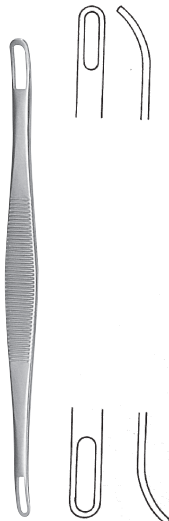

UNNA
046-201-140 14,0 cm / 5 1/2"

UNNA
046-203-140 14,0 cm / 5 1/2"

SAALFELD
046-205-100 10,0 cm / 4"

SAALFELD
046-207-140 14,0 cm / 5 1/2"

SCHAMBERG
046-209-100 10,0 cm / 4"

KATSCH
046-211-140 14,0 cm / 5 1/2"

gebogen
 curved
 curva
 curva

046-304-100 10,0 cm / 4"

046-305-090 9,0 cm / 3¹/₂"
046-305-100 10,0 cm / 4"

046-301-110

Schwesterngarnitur, bestehend aus Nagelschere (gebogen) und Nagelfeile, mit Kette

Hospital Nurse Set, consisting of nail scissors (curved) and nail file, with chain

Juego de manicura para enfermeras, compuesto de tijeras (curva) y lima para uñas, con cadena

Set di manicura per infermieri, composto di forbici (curva) e lima per unghie, con catena

046-307-085 8,5 cm / 3¹/₂"

046-324-140 14,0 cm / 5 1/2"

TURNBULL

046-325-110 11,0 cm / 4 3/8"
046-325-130 13,0 cm / 5"

046-329-130 13,0 cm / 5"

046-331-120 12,0 cm / 4 3/4"

gerade Schneiden
 straight cutting edges
 hojas cortantes rectas
 parte tagliente diritta