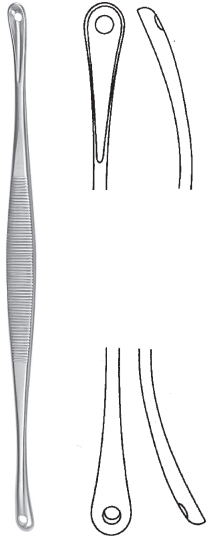

046-161-004 - 046-161-005 13,0 cm / 5"

Trephinensatz komplett auf Platte mit Griff und 6 auswechselbaren Trephinen

Punch Set complete on plate with handle and 6 exchangeable Punches

Juego de trepanos para piel completo en chapa con mango y 6 trépanos cambiabiles

Serie di trefine cutanee completo in lastra con manico e 6 trefine cambiabile

046-170-001

Griff allein
 Handle only
 Mango suelto
 Manico solo

KEYES

046-170-000

KEYES

046-180-002 - 046-180-008 12,0 cm / 4³/₄"

UNNA
046-201-140 14,0 cm / 5 1/2"

UNNA
046-203-140 14,0 cm / 5 1/2"

SAALFELD
046-205-100 10,0 cm / 4"

SAALFELD
046-207-140 14,0 cm / 5 1/2"

SCHAMBERG
046-209-100 10,0 cm / 4"

KATSCH
046-211-140 14,0 cm / 5 1/2"

046-324-140 14,0 cm / 5 1/2"

TURNBULL

046-325-110 11,0 cm / 4 3/8"
046-325-130 13,0 cm / 5"

046-329-130 13,0 cm / 5"

046-331-120 12,0 cm / 4 3/4"

gerade Schneiden
 straight cutting edges
 hojas cortantes rectas
 parte tagliente diritta