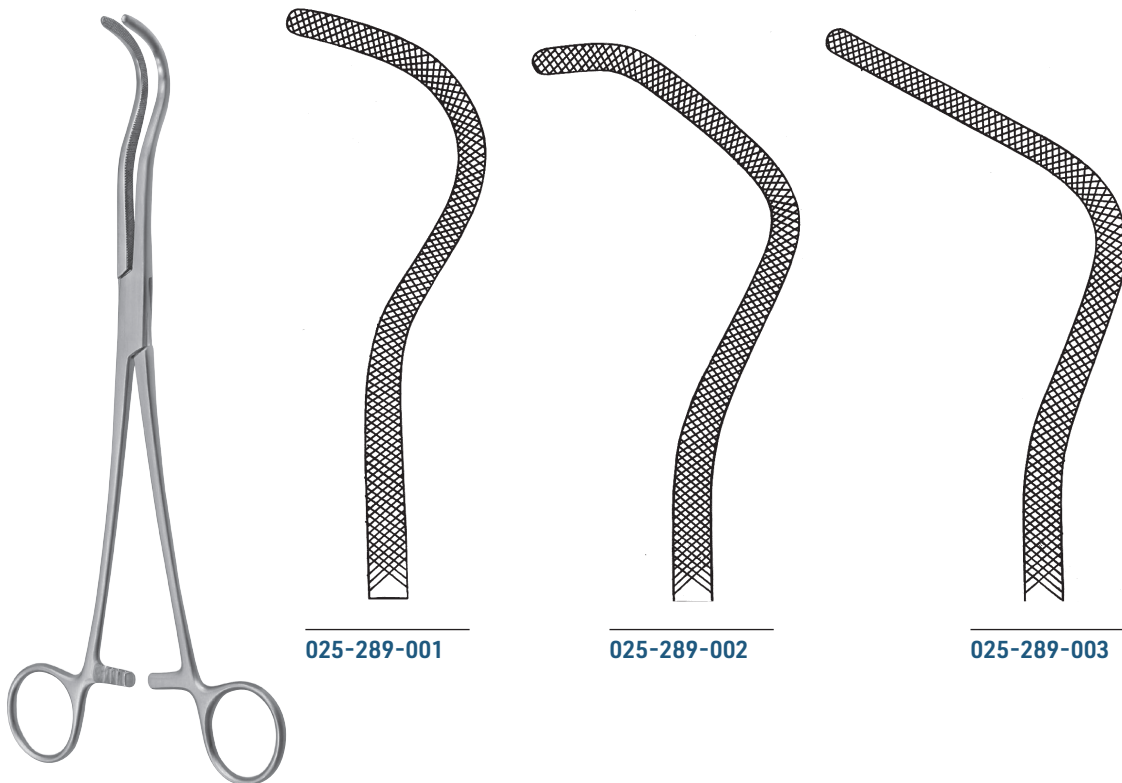

Klemmen  
Clamps  
Pinzas  
Pinze

**SATINSKY**

025-285-001 - 025-285-002

26,5 cm / 10 1/2"

025-285-001

025-285-002

**HARKEN**

025-289-001 - 025-289-003