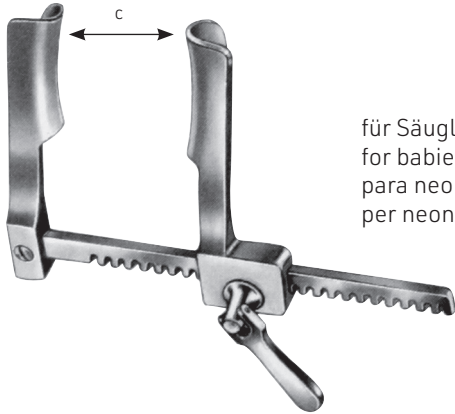

025

Rippensperrer
Rib Retractors
Separadores costales
Divaricatori costali

ALUMINIUM

für Säuglinge
for babies
para neonatales
per neonati

CASTAÑEDA	a x b	c
025-180-001	10,5 x 32 mm	65 mm