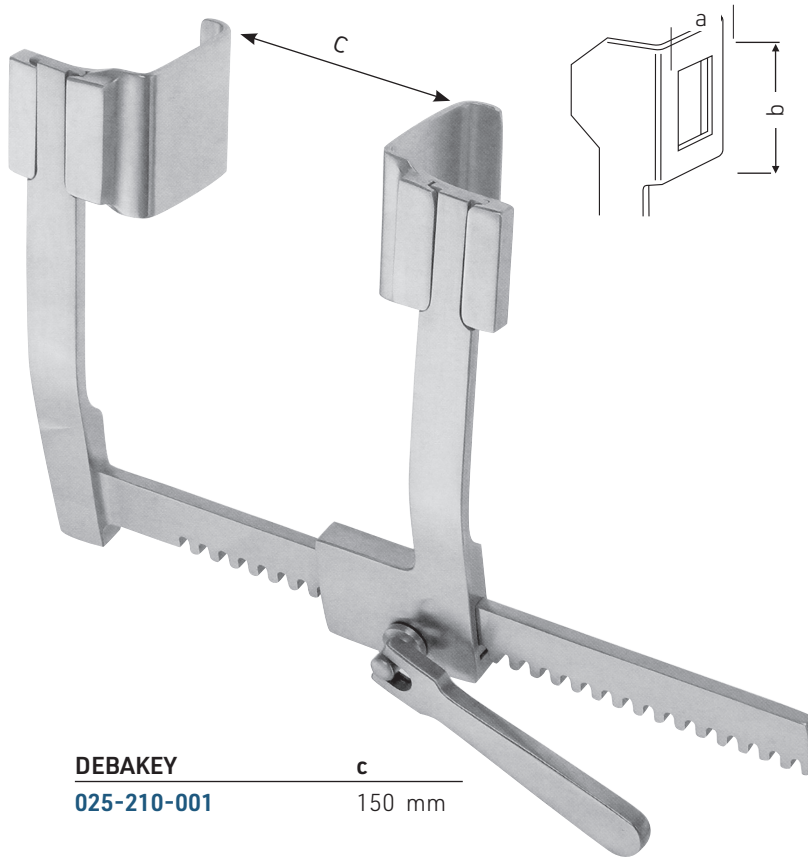

**025-201-001** 60 x 60 mm

**025-201-002** 50 x 80 mm

**025-201-003** 40 x 100 mm

**025-201-004** 80 x 60 mm

**025-201-005** 50 x 66 mm

025

Rippensperrer  
Rib Retractors  
Separadores costales  
Divaricatori costali

**DEBAKEY**  
**025-210-001** **c**  
150 mm

**DEBAKEY**

**025-210-002**

Sperrer allein  
Retractor only  
Separador suelto  
Divaricatore solo

**025-211-001** 30 x 30 mm

**025-211-002** 40 x 40 mm

**025-211-003** 50 x 50 mm