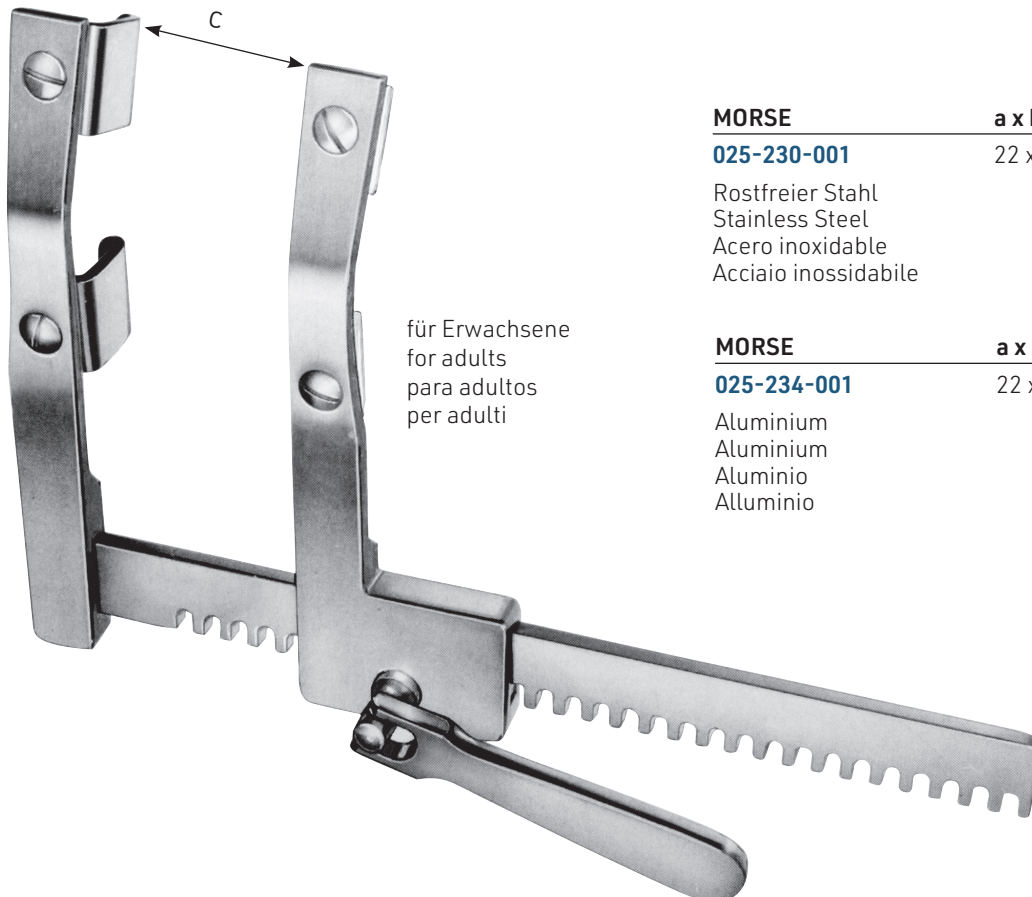

für Erwachsene
for adults
para adultos
per adulti

MORSE	a x b	c
025-230-001	22 x 27 mm	200 mm
Rostfreier Stahl Stainless Steel Acero inoxidable Acciaio inossidabile		

MORSE	a x b	c
025-234-001	22 x 27 mm	200 mm
Aluminium Aluminium Aluminio Alluminio