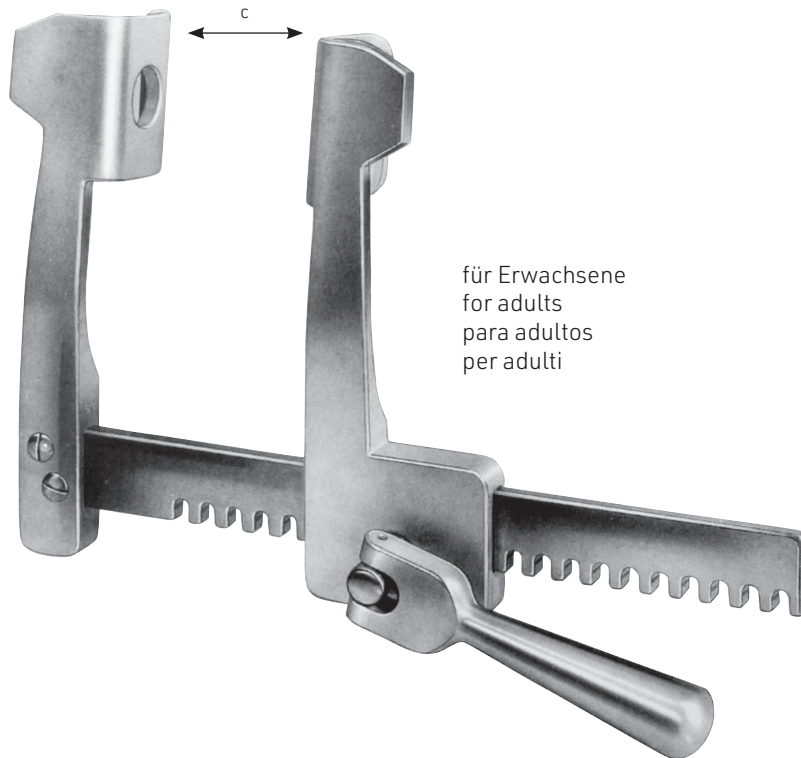

für Erwachsene
for adults
para adultos
per adulti

FINOCHIETTO	a x b	c
025-164-001	40 x 45 mm	135 mm
025-164-002	52 x 62 mm	175 mm
025-164-003	85 x 65 mm	175 mm