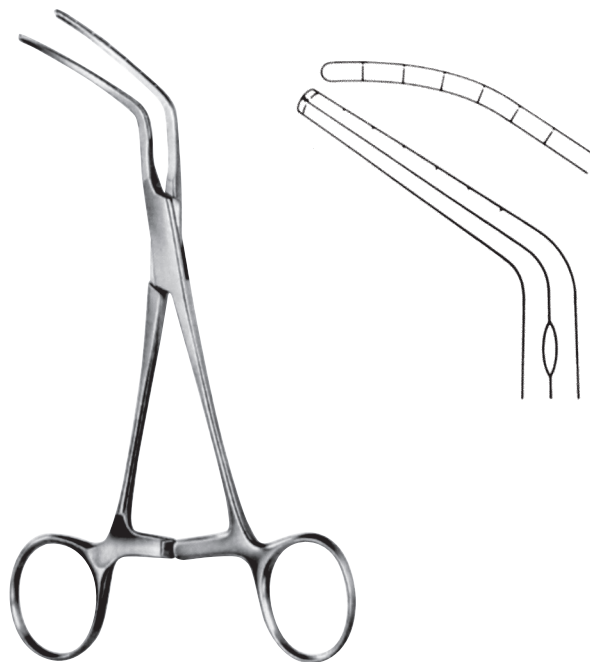

## ATRAUMA

**SUBRAMANIAN-MINIATURE**

**025-651-155** 15,5 cm / 6"

**SUBRAMANIAN**

**025-653-160** 16,0 cm / 6 1/4"

**SUBRAMANIAN**

**025-655-160** 16,0 cm / 6 1/4"

Klemmen mit COOLEY-Zahnung  
Clamps with Toothing COOLEY  
Pinzas con dentado COOLEY  
Pinze con dentatura COOLEY