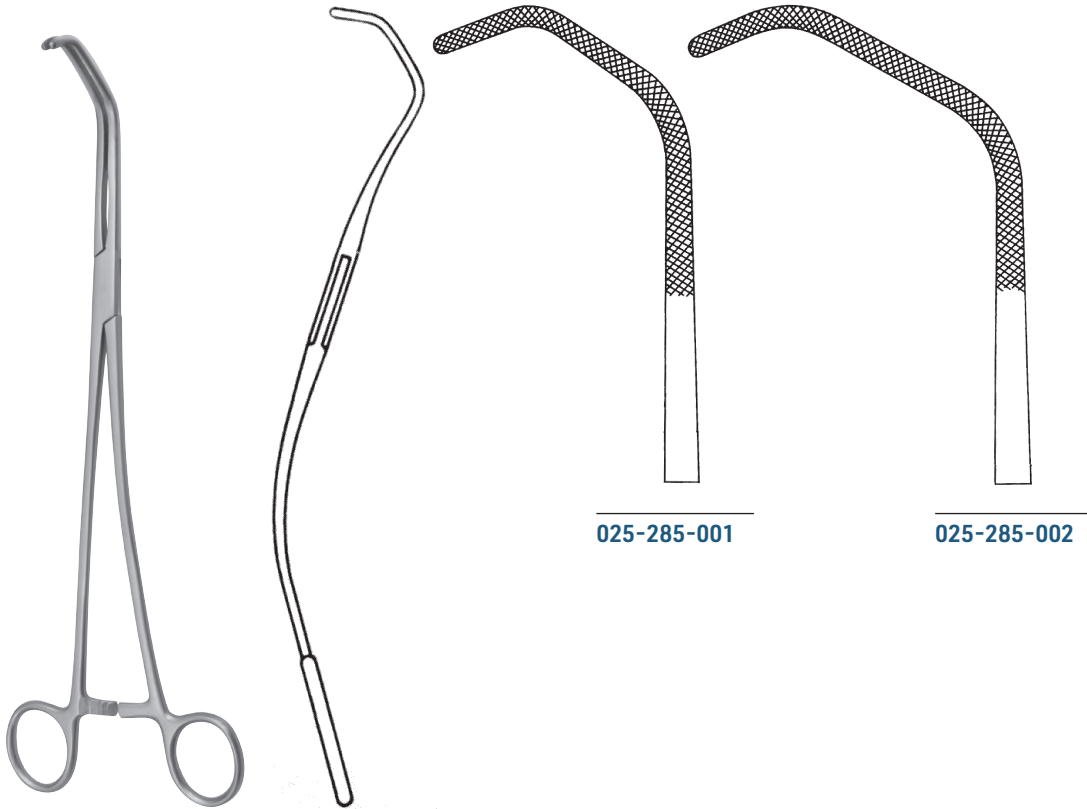

**025-277-001**

**025-277-002**

**SEMB**

<b>025-277-001 - 025-277-002</b>	24,0 cm / 9 <sup>1</sup> / <sub>2</sub> "
----------------------------------	---

**LOVELACE**

**025-278-200** 20,0 cm / 8"

**LOVELACE**

**025-279-200** 20,0 cm / 8"

**BABY-SATINSKY**

**025-281-150** 15,0 cm / 6"

**025-283-001**

**025-283-002**

**SATINSKY**

**025-283-001 - 025-283-02** 26,5 cm / 10<sup>1</sup>/<sub>2</sub>"

025

Klemmen  
Clamps  
Pinzas  
Pinze

**SATINSKY**

025-285-001 - 025-285-002

26,5 cm / 10 1/2"

025-285-001

025-285-002

**HARKEN**

025-289-001 - 025-289-003