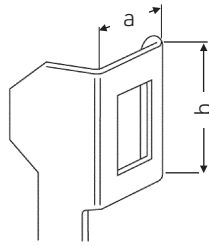

ALUMINIUM

für Säuglinge
for babies
para neonatales
per neonati

COOLEY	a x b	c
025-150-085	12 x 16 mm	85 mm