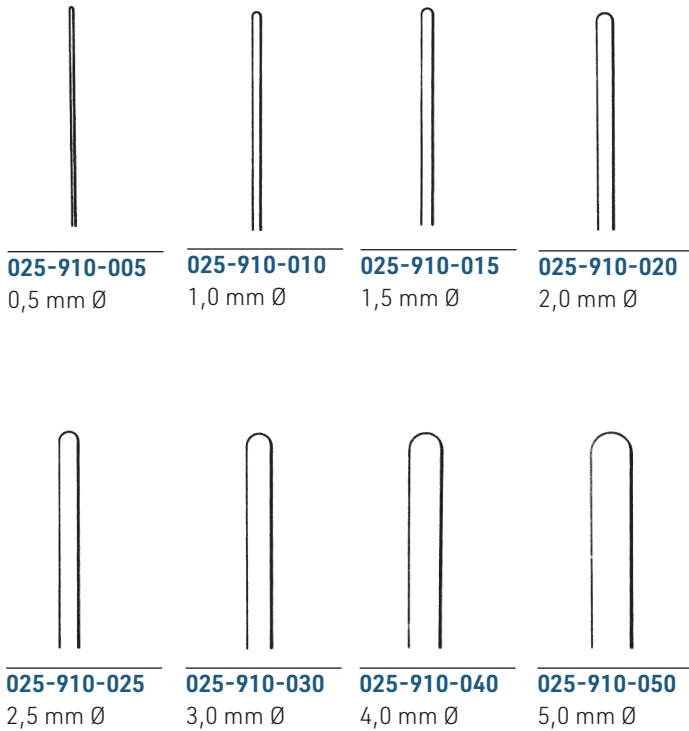

**Fig.1**  
**025-851-001**  
 12,5 cm / 5"

**Fig.2**  
**025-851-002**  
 11,5 cm / 4<sup>1</sup>/<sub>2</sub>"

**Fig.3**  
**025-851-003**  
 11,0 cm / 4<sup>1</sup>/<sub>4</sub>"

**Fig.1**  
**025-853-001**  
 11,5 cm / 4<sup>1</sup>/<sub>2</sub>"

**CASTAÑEDA**  
**025-851-001 - 025-853-004**

025

Dilatatoren  
Dilators  
Dilatadores  
Dilatatori

für Mitralstenosen  
for mitral stenosis  
para estenosis mitral  
per stenosi mitrali

Spreizweite 8-42 mm, mit Feststellschraube  
spreading 8-42 mm, with foxatopm screw  
abertura 8-42 mm, con tornillo de ajuste  
apertura totale 8-42 mm, con vite di fissazione

**TUBBS**

**025-901-000**

**COOLEY**

**025-910-005 - 025-910-050** 13,0 cm / 5"

**025-918-005 - 025-918-030** 35,0 cm / 13 3/4"

**DEBAKEY**

**025-916-005 - 025-916-090** 19,0 cm / 7 1/2"

**DEBAKEY**