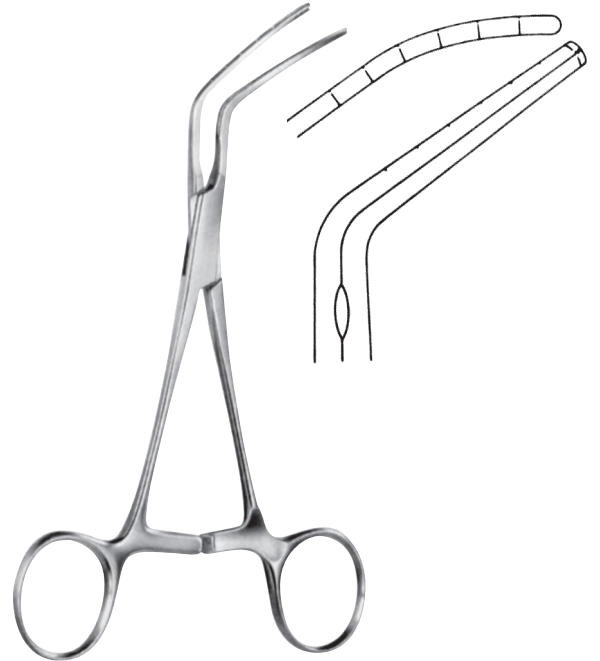

SUBRAMANIAN

025-653-160 16,0 cm / 6 1/4"