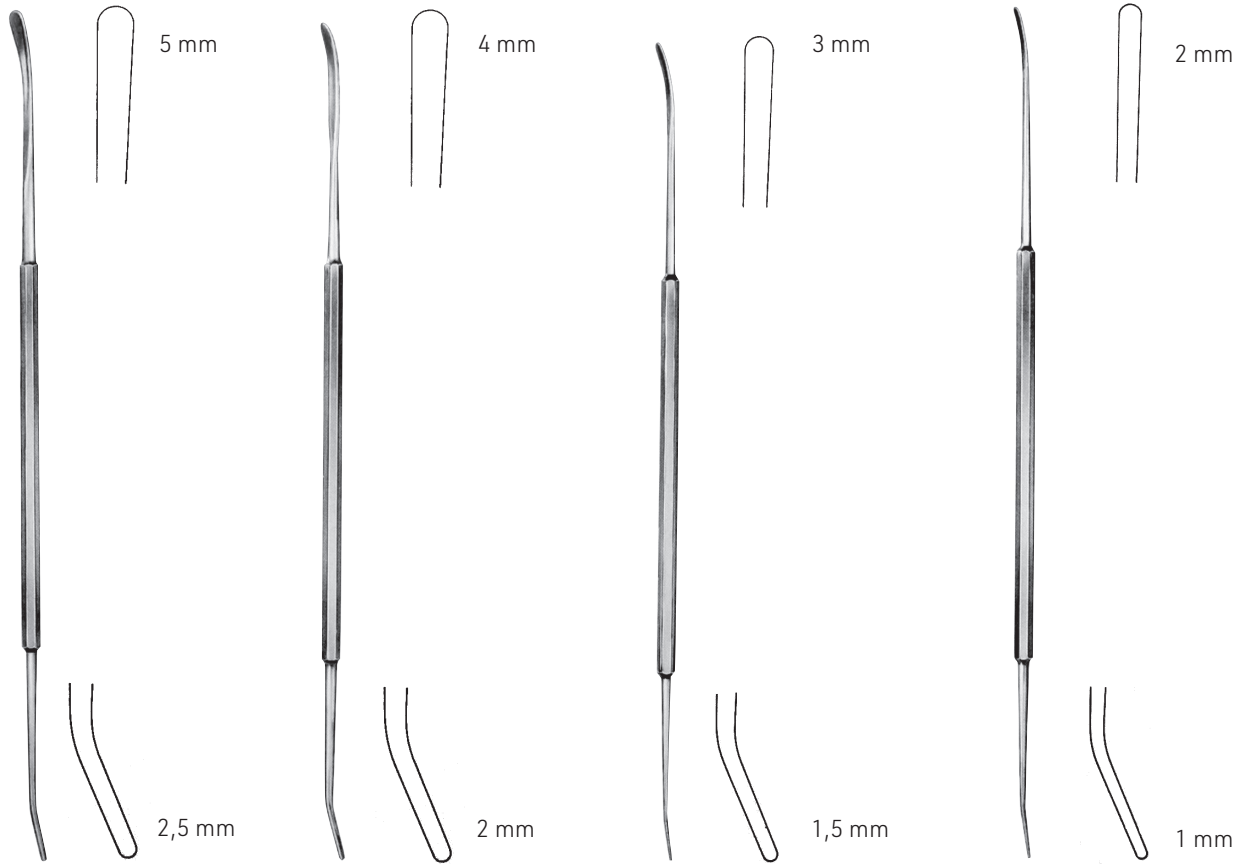

**TUBBS**

**025-901-000**

**COOLEY**

**025-910-005 - 025-910-050** 13,0 cm / 5"

**025-918-005 - 025-918-030** 35,0 cm / 13 3/4"

**DEBAKEY**

**025-916-005 - 025-916-090** 19,0 cm / 7 1/2"

**DEBAKEY**

**025-918-005 - 025-918-090** 35,0 cm / 13 3/4"

025

Intimaspatel, Gefäßdissektoren  
Intima Spatulas, Vascular Dissectors  
Espátulas para la íntima, Disecadores vasculares  
Spatole per intima, Dissettori vascolari

Intimaspatel  
Intima Spatula  
Espátula para la íntima  
Spatola per intima

stumpf  
blunt  
romo  
smusso

**025-941-185** 18,5 cm / 7<sup>1</sup>/<sub>4</sub>"  
**025-941-215** 21,5 cm / 8<sup>1</sup>/<sub>2</sub>"

**025-943-140** 14,0 cm / 5<sup>1</sup>/<sub>2</sub>"  
**025-943-235** 23,5 cm / 9<sup>1</sup>/<sub>4</sub>"

**ROBB**

**025-945-001** 24,0 cm / 9 1/2"  
 Fig. 1

**ROBB**

**025-945-002** 24,0 cm / 9 1/2"  
 Fig. 2