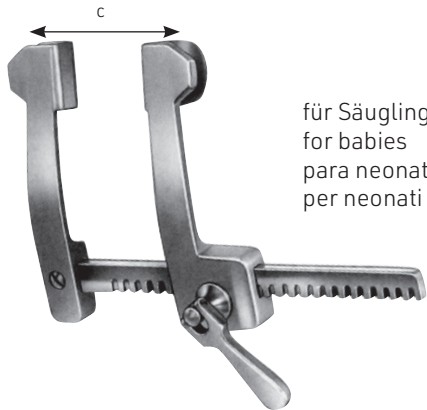

ALUMINIUM

für Säuglinge
for babies
para neonatales
per neonati

COOLEY	a x b	c
025-150-085	12 x 16 mm	85 mm