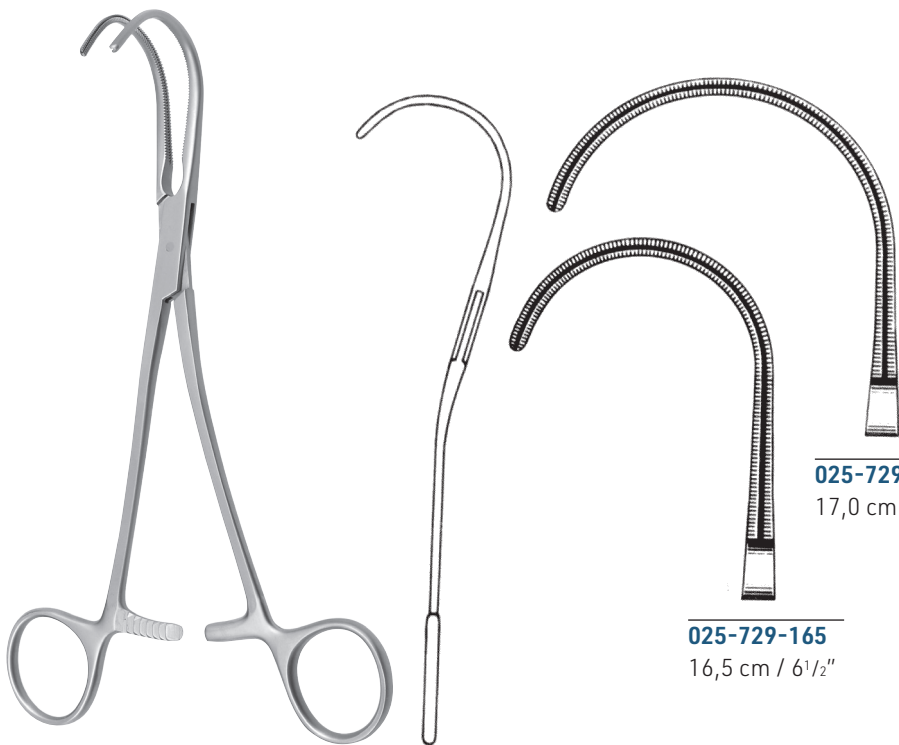

025-729-170

17,0 cm / 6³/₄"

025-729-165

16,5 cm / 6¹/₂"

COOLEY

025-729-165 - 025-729-170