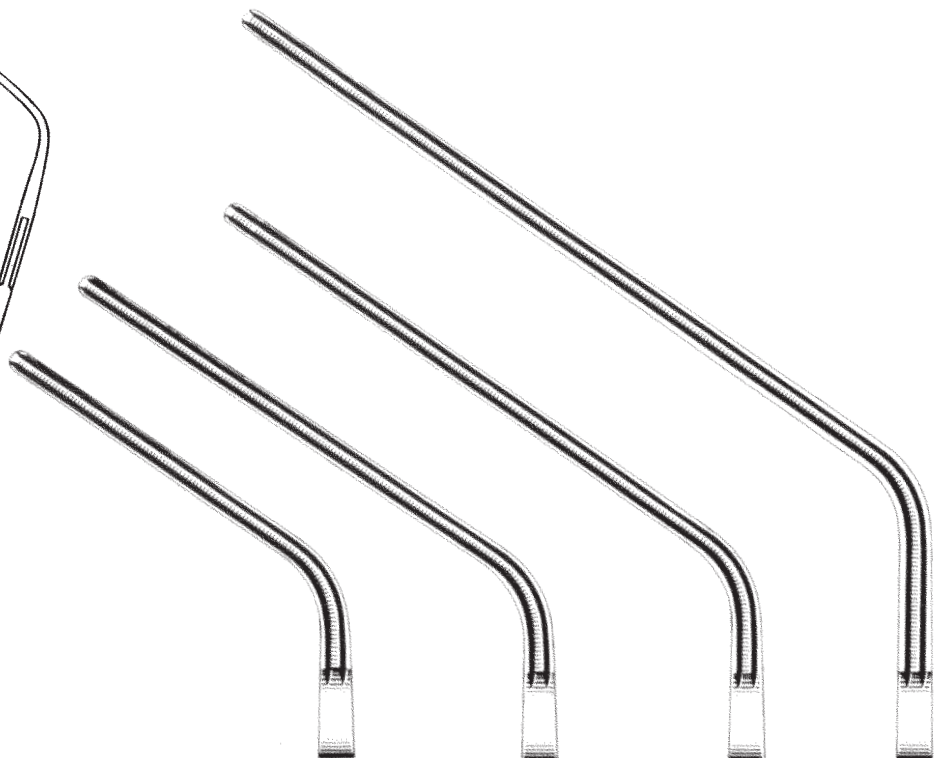

18,5 cm / 7¼"

025-511-180

18,0 cm / 7"

DEBAKEY

025-513-210 - 025-513-310

025-513-210

21,0 cm / 8¼"

025-513-220

22,0 cm / 8¾"

025-513-260

26,0 cm / 10¼"

025-513-310

31,0 cm / 12¼"

025

Klemmen mit DEBAKEY-Zahnung  
Clamps with Toothing DEBAKEY  
Pinzas-clamps con dentado DEBAKEY  
Pinze con dentatura DEBAKEY