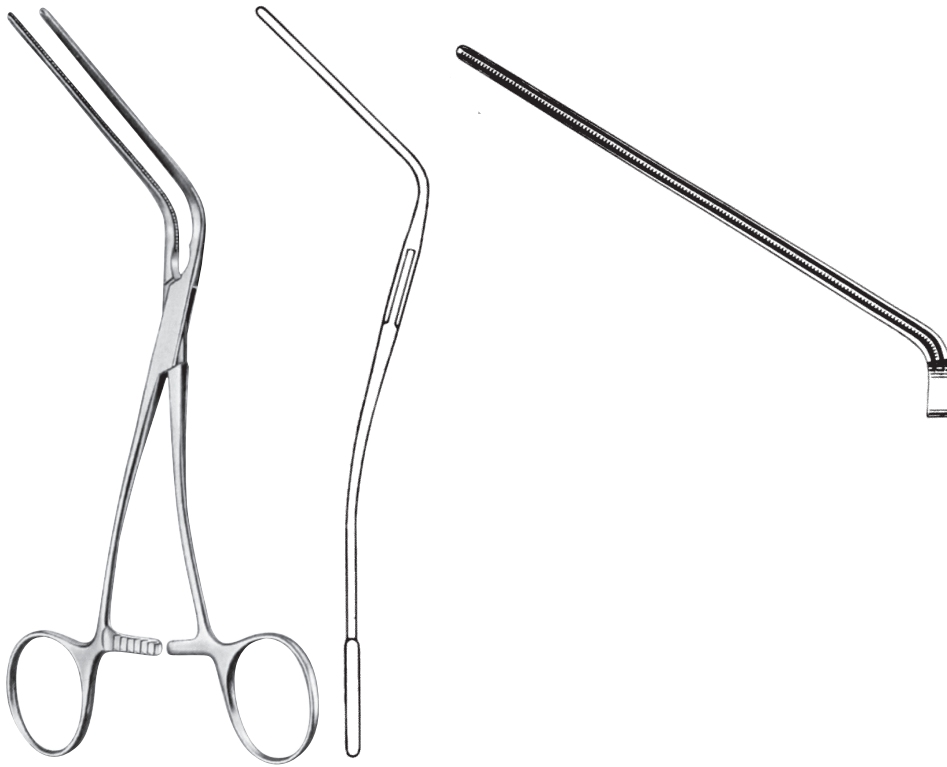

025

Klemmen mit DEBAKEY-Zahnung
Clamps with Toothing DEBAKEY
Pinzas-clamps con dentado DEBAKEY
Pinze con dentatura DEBAKEY

ATRAUMA

LELAND-JONES
025-411-180 18,0 cm / 7"