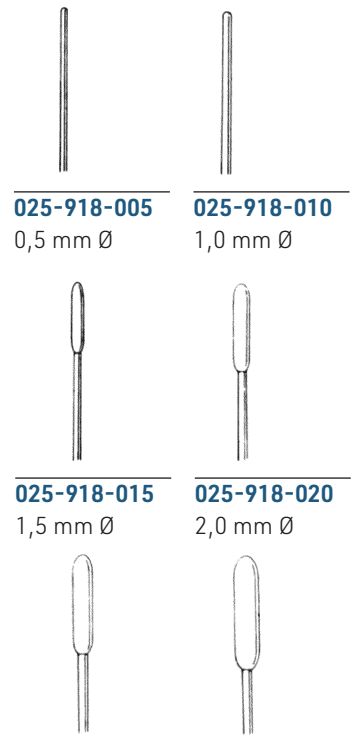

**Fig.1**  
**025-851-001**  
 12,5 cm / 5"

**Fig.2**  
**025-851-002**  
 11,5 cm / 4<sup>1</sup>/<sub>2</sub>"

**Fig.3**  
**025-851-003**  
 11,0 cm / 4<sup>1</sup>/<sub>4</sub>"

**Fig.1**  
**025-853-001**  
 11,5 cm / 4<sup>1</sup>/<sub>2</sub>"

**CASTAÑEDA**  
**025-851-001 - 025-853-004**

025

Dilatatoren  
Dilators  
Dilatadores  
Dilatatori

für Mitralstenosen  
for mitral stenosis  
para estenosis mitral  
per stenosi mitrali

Spreizweite 8-42 mm, mit Feststellschraube  
spreading 8-42 mm, with foxatopm screw  
abertura 8-42 mm, con tornillo de ajuste  
apertura totale 8-42 mm, con vite di fissazione

**TUBBS**

**025-901-000**

**COOLEY**

**025-910-005 - 025-910-050** 13,0 cm / 5"

**025-918-005 - 025-918-030** 35,0 cm / 13 3/4"

**DEBAKEY**

**025-916-005 - 025-916-090** 19,0 cm / 7 1/2"

**DEBAKEY**

**025-918-005 - 025-918-090** 35,0 cm / 13 3/4"

025

Intimaspatel, Gefäßdissektoren  
Intima Spatulas, Vascular Dissectors  
Espátulas para la íntima, Disecadores vasculares  
Spatole per intima, Dissettori vascolari