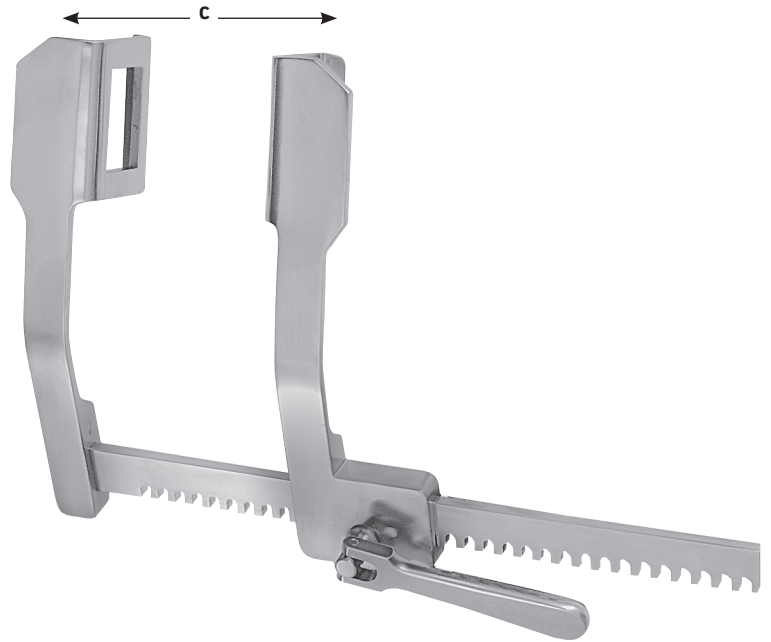

FINOCHIETTO	a x b	c
025-192-001	40 x 40 mm	165 mm
025-192-002	45 x 65 mm	200 mm
025-192-003	70 x 65 mm	250 mm