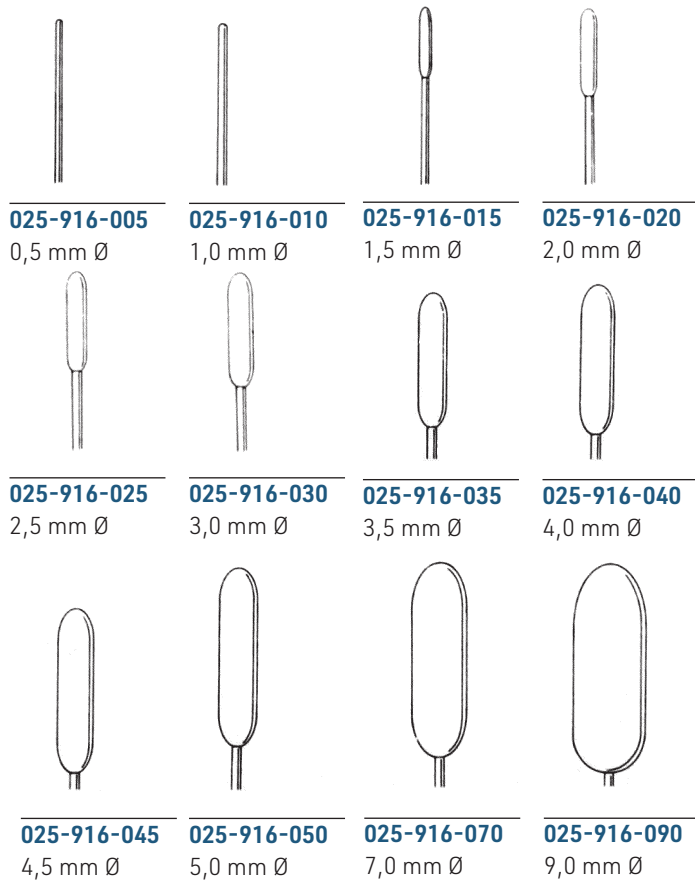

**TUBBS**

**025-901-000**

**COOLEY**

**025-910-005 - 025-910-050** 13,0 cm / 5"

**025-918-005 - 025-918-030** 35,0 cm / 13 3/4"

**DEBAKEY**

**025-916-005 - 025-916-090** 19,0 cm / 7 1/2"

**DEBAKEY**

**025-918-005 - 025-918-090** 35,0 cm / 13 3/4"

025

Intimaspatel, Gefäßdissektoren  
Intima Spatulas, Vascular Dissectors  
Espátulas para la íntima, Disecadores vasculares  
Spatole per intima, Dissettori vascolari

Intimaspatel  
Intima Spatula  
Espátula para la íntima  
Spatola per intima

stumpf  
blunt  
romo  
smusso

**025-941-185** 18,5 cm / 7<sup>1</sup>/<sub>4</sub>"  
**025-941-215** 21,5 cm / 8<sup>1</sup>/<sub>2</sub>"

**025-943-140** 14,0 cm / 5<sup>1</sup>/<sub>2</sub>"  
**025-943-235** 23,5 cm / 9<sup>1</sup>/<sub>4</sub>"

**ROBB**

**025-945-001** 24,0 cm / 9 1/2"  
 Fig. 1

**ROBB**

**025-945-002** 24,0 cm / 9 1/2"  
 Fig. 2