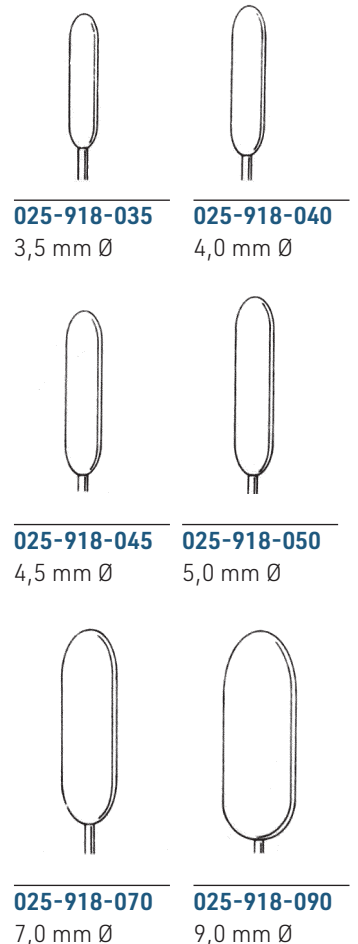

**Fig.1**  
**025-851-001**  
 12,5 cm / 5"

**Fig.2**  
**025-851-002**  
 11,5 cm / 4<sup>1</sup>/<sub>2</sub>"

**Fig.3**  
**025-851-003**  
 11,0 cm / 4<sup>1</sup>/<sub>4</sub>"

**Fig.1**  
**025-853-001**  
 11,5 cm / 4<sup>1</sup>/<sub>2</sub>"

**TUBBS**

**025-901-000**

**COOLEY**

**025-910-005 - 025-910-050** 13,0 cm / 5"

**025-918-005 - 025-918-030** 35,0 cm / 13 3/4"

**DEBAKEY**

**025-916-005 - 025-916-090** 19,0 cm / 7 1/2"

**DEBAKEY**

**025-918-005 - 025-918-090** 35,0 cm / 13 3/4"

025

Intimaspatel, Gefäßdissektoren  
Intima Spatulas, Vascular Dissectors  
Espátulas para la íntima, Disecadores vasculares  
Spatole per intima, Dissettori vascolari

**025-943-140** 14,0 cm / 5<sup>1</sup>/<sub>2</sub>"  
**025-943-235** 23,5 cm / 9<sup>1</sup>/<sub>4</sub>"

**ROBB**

**025-945-001** 24,0 cm / 9 1/2"  
 Fig. 1

**ROBB**

**025-945-002** 24,0 cm / 9 1/2"  
 Fig. 2