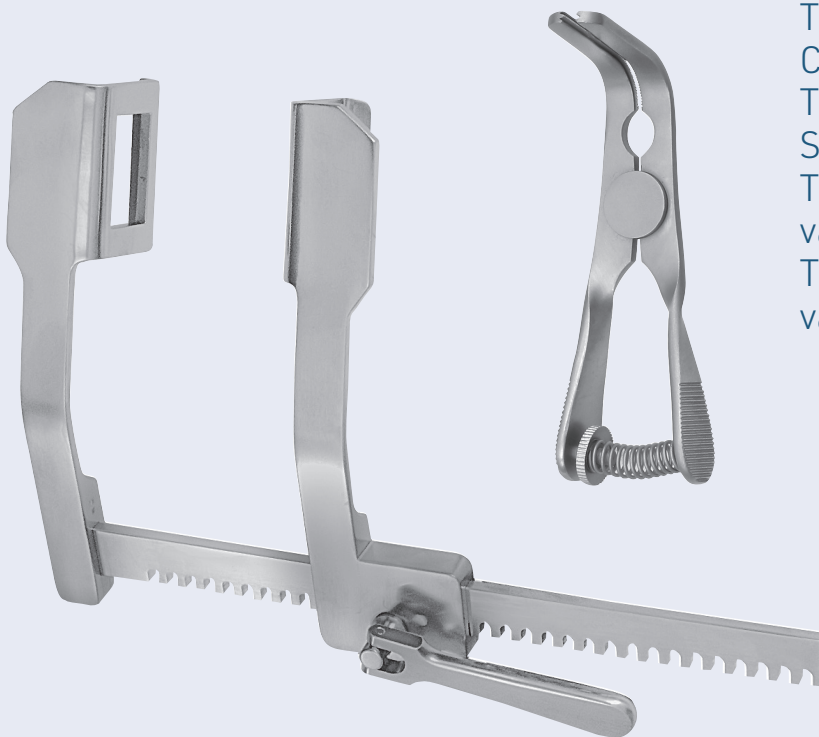

# 025

Thorax, Cardiovascular-  
Chirurgie  
Thorax, Cardiovascular  
Surgery  
Torácio, Cirugía cardio-  
vascular  
Torace, Chirurgia cardio-  
vascolare

025

Rippenscheren  
Rib Shears  
Costòtomos  
Costotomi

**025-100-230** 23,0 cm / 9"

**025-104-230** 23,0 cm / 9"

**GLUCK**

**025-106-220** 22,0 cm / 8"

**SAUERBRUCH**

**025-110-260** 26,0 cm / 10<sup>3</sup>/<sub>4</sub>"

**GIERTZ-STILLE**

**025-111-270** 27,0 cm / 10<sup>3</sup>/<sub>4</sub>"