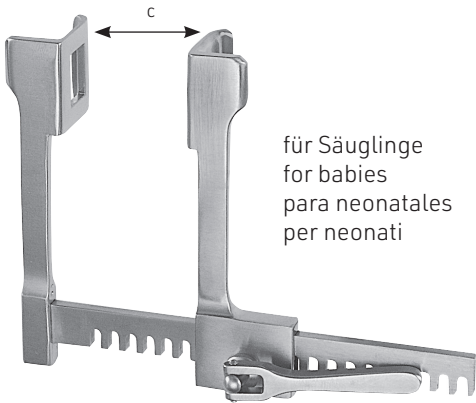

025

Rippensperrer
Rib Retractors
Separadores costales
Divaricatori costali

ALUMINIUM

für Säuglinge
for babies
para neonatales
per neonati

FINOCHIETTO BABY	a x b	c
025-160-001	15 x 15 mm	75 mm