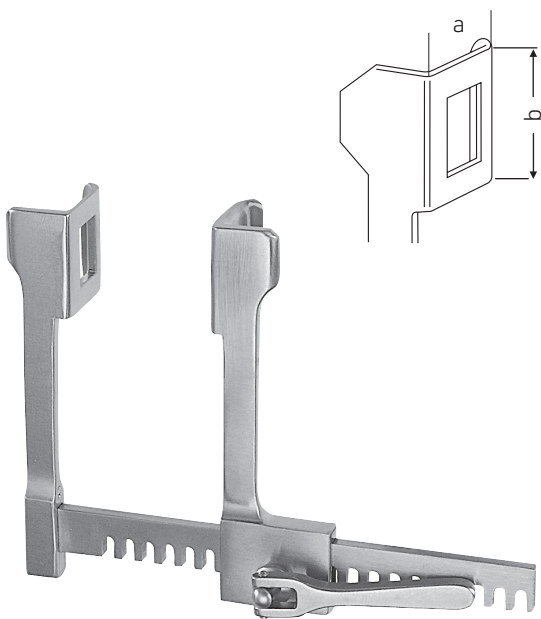

für Kinder  
for children  
para niños  
per bambini

CASTAÑEDA	a x b	c
025-180-003	15 x 60 mm	120 mm

HAIGHT	a x b	c
025-184-001	30 x 30 mm	120 mm

TUFFIER	a x b	c
025-186-001	45 x 45 mm	160 mm

025

Rippensperrer  
Rib Retractors  
Separadores costales  
Divaricatori costali