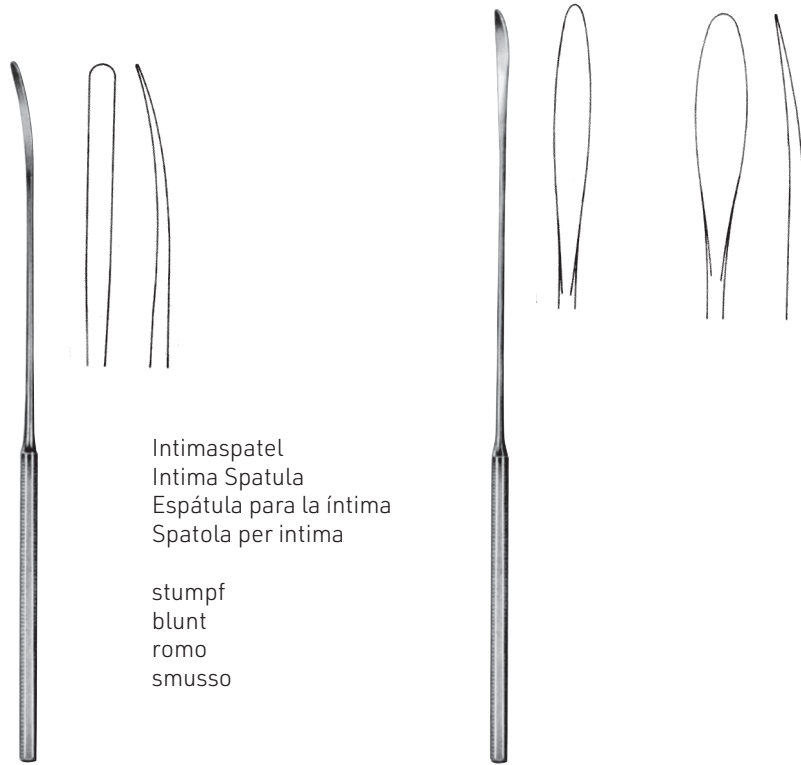

**CASTAÑEDA**  
**025-851-001 - 025-853-004**

025

Dilatatoren  
Dilators  
Dilatadores  
Dilatatori

für Mitralstenosen  
for mitral stenosis  
para estenosis mitral  
per stenosi mitrali

Spreizweite 8-42 mm, mit Feststellschraube  
spreading 8-42 mm, with foxatopm screw  
abertura 8-42 mm, con tornillo de ajuste  
apertura totale 8-42 mm, con vite di fissazione

**TUBBS**

**025-901-000**

**COOLEY**

**025-910-005 - 025-910-050** 13,0 cm / 5"

**025-918-005 - 025-918-030** 35,0 cm / 13 3/4"

**DEBAKEY**

**025-916-005 - 025-916-090** 19,0 cm / 7 1/2"

**DEBAKEY**

**025-918-005 - 025-918-090** 35,0 cm / 13 3/4"

025

Intimaspatel, Gefäßdissektoren  
Intima Spatulas, Vascular Dissectors  
Espátulas para la íntima, Disecadores vasculares  
Spatole per intima, Dissettori vascolari

Intimaspatel  
Intima Spatula  
Espátula para la íntima  
Spatola per intima

stumpf  
blunt  
romo  
smusso

**025-941-185** 18,5 cm / 7<sup>1</sup>/<sub>4</sub>"  
**025-941-215** 21,5 cm / 8<sup>1</sup>/<sub>2</sub>"