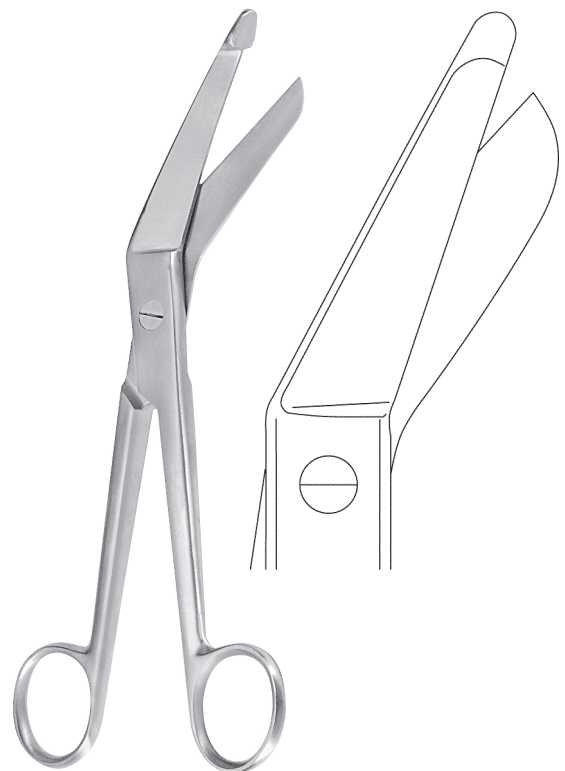

020

Verbandsschere
Bandage Scissors
Tijeras para vendajes
Cesoie per bendaggi

BRUNS

020-221-240 24,0 cm / 9 1/2"

BRUNS

020-231-240 24,0 cm / 9 1/2"

BRUNS

020-233-240 24,0 cm / 9 1/2"