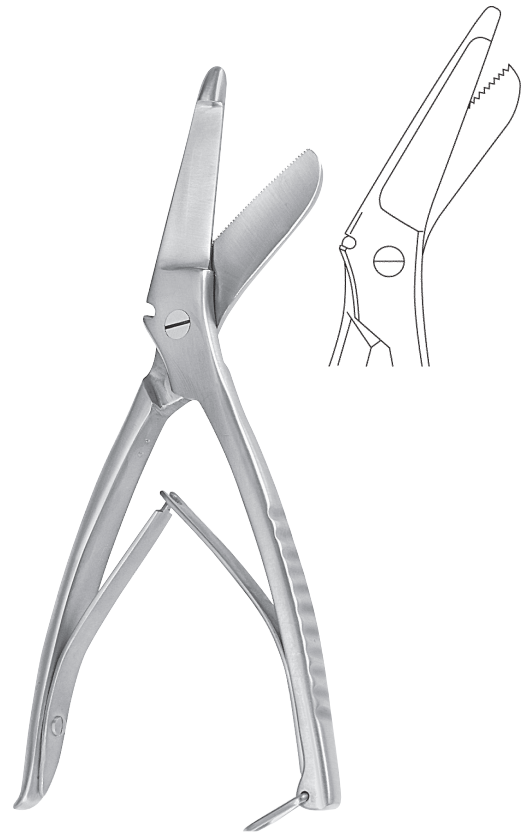

020-261-200 20,0 cm / 8"