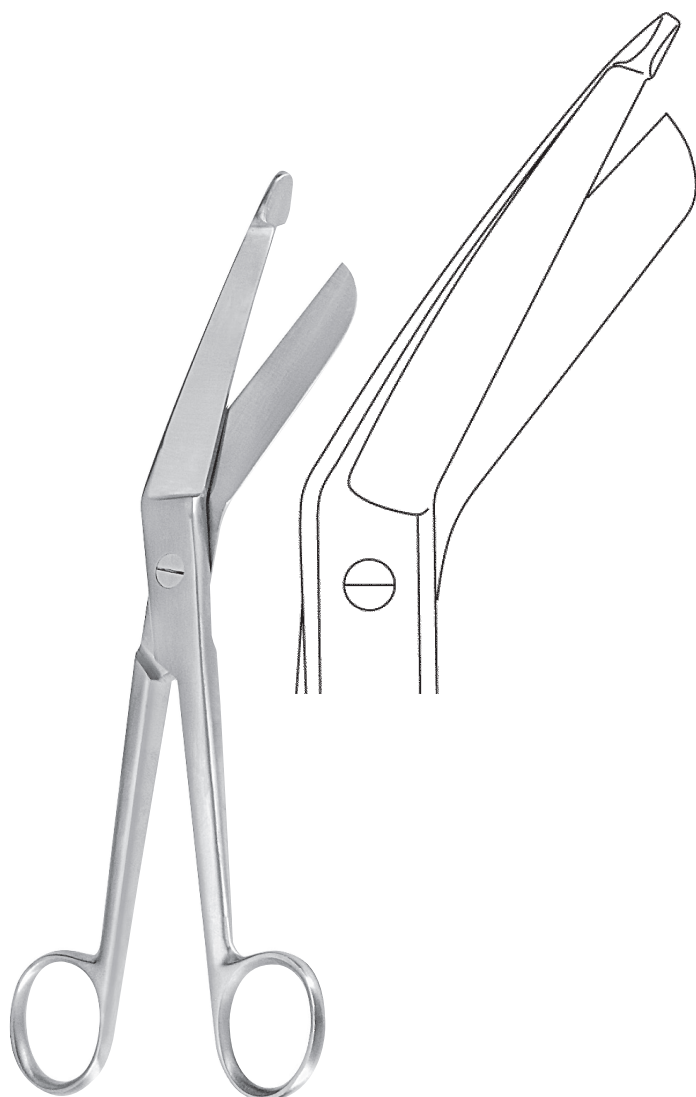

020-121-150 15,0 cm / 6"
020-121-180 18,0 cm / 7"

LISTER

020-131-150 15,0 cm / 6"
020-131-180 18,0 cm / 7"

LISTER

020-141-150 15,0 cm / 6"
020-141-180 18,0 cm / 7"

LISTER

020-151-150 15,0 cm / 6"
020-151-180 18,0 cm / 7"

LISTER

020-161-150 15,0 cm / 6"
020-161-180 18,0 cm / 7"

020

Verbandsschere
Bandage Scissors
Tijeras para vendajes
Cesoie per bendaggi

LISTER

020-171-200 20,0 cm / 8"

EXCENTRIC

020-181-160 16 cm / 5 1/2"

KNOWLES

020-190-140 14,0 cm / 5 1/2"

KNOWLES

020-191-140 14,0 cm / 5 1/2"

BERGMANN

020-201-230 23,0 cm / 9"

LORENZ

020-211-230 23,0 cm / 9"