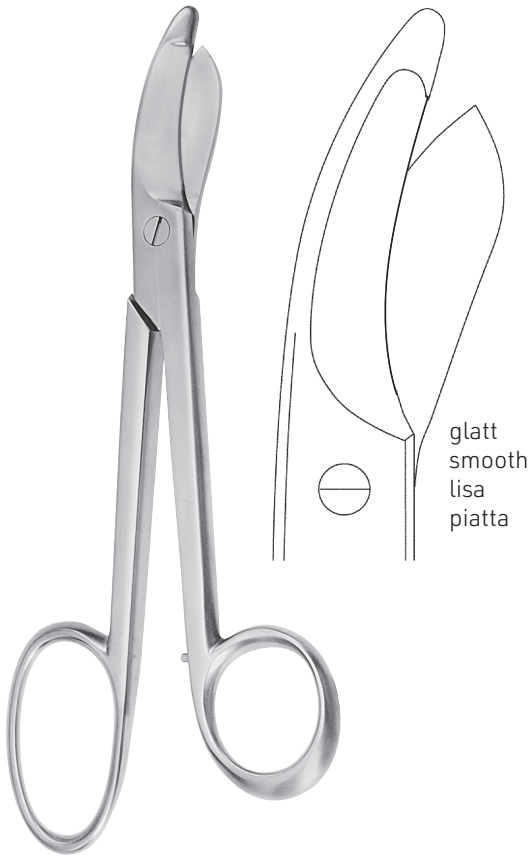

LISTER

020-161-150 15,0 cm / 6"
020-161-180 18,0 cm / 7"

020

Verbandsschere
Bandage Scissors
Tijeras para vendajes
Cesoie per bendaggi

LISTER

020-171-200 20,0 cm / 8"

EXCENTRIC

020-181-160 16 cm / 5 1/2"

KNOWLES

020-190-140 14,0 cm / 5 1/2"

KNOWLES

020-191-140 14,0 cm / 5 1/2"

BERGMANN

020-201-230 23,0 cm / 9"

LORENZ

020-211-230 23,0 cm / 9"

020

Verbandsschere
Bandage Scissors
Tijeras para vendajes
Cesoie per bendaggi

BRUNS

020-221-240 24,0 cm / 9 1/2"

BRUNS

020-231-240 24,0 cm / 9 1/2"

BRUNS

020-233-240 24,0 cm / 9 1/2"