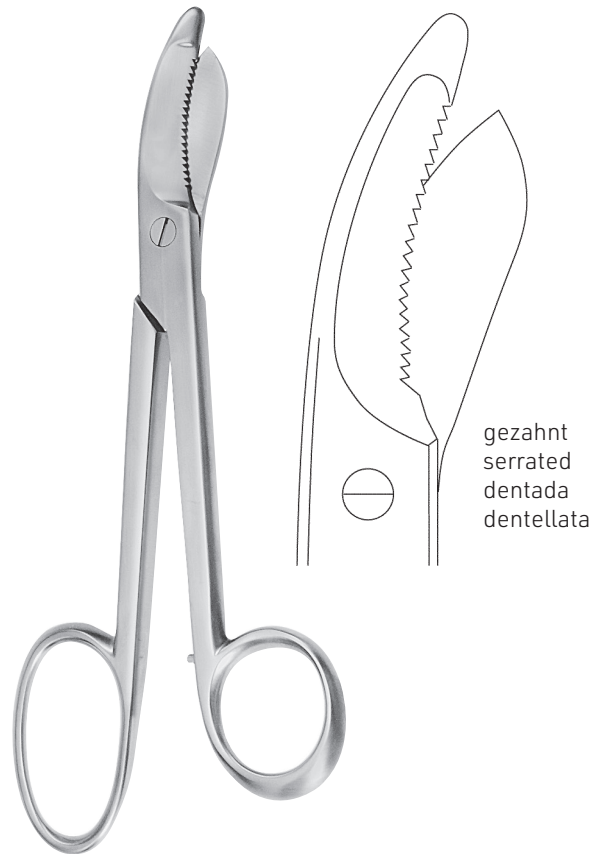

LISTER

020-161-150 15,0 cm / 6"
020-161-180 18,0 cm / 7"

020

Verbandsschere
Bandage Scissors
Tijeras para vendajes
Cesoie per bendaggi

LISTER

020-171-200 20,0 cm / 8"

EXCENTRIC

020-181-160 16 cm / 5 1/2"

KNOWLES

020-190-140 14,0 cm / 5 1/2"

KNOWLES

020-191-140 14,0 cm / 5 1/2"

BERGMANN

020-201-230 23,0 cm / 9"

LORENZ

020-211-230 23,0 cm / 9"

020

Verbandsschere
Bandage Scissors
Tijeras para vendajes
Cesoie per bendaggi

BRUNS

020-221-240 24,0 cm / 9 1/2"

BRUNS

020-231-240 24,0 cm / 9 1/2"

BRUNS

020-233-240 24,0 cm / 9 1/2"