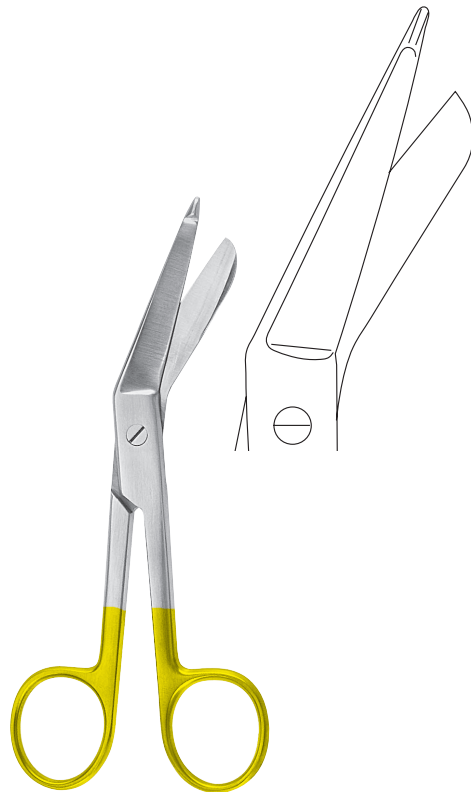

020

Verband, Gips
Dressing, Plaster
Vendajes, Escayolas
Bendaggi, Gessatura

020

Verbandsscheren
Bandage Scissors
Tijeras de vendajes
Cesoie per bendaggi

LISTER

020-101-090	9,0 cm / 3 1/2"
020-101-110	11,0 cm / 4 3/8"
020-101-140	14,0 cm / 5 1/2"
020-101-160	16,0 cm / 6 1/4"
020-101-180	18,0 cm / 7"
020-101-200	20,0 cm / 8"

für Linkshänder
for left-handed
para zurdos
per mancini

LISTER

020-111-140	14,0 cm / 5 1/2"
020-111-180	18,0 cm / 7"
020-111-200	20,0 cm / 8"

LISTER

020-115-140	14,0 cm / 5 1/2"
020-115-180	18,0 cm / 7"

LISTER

020-121-150 15,0 cm / 6"
020-121-180 18,0 cm / 7"

LISTER

020-131-150 15,0 cm / 6"
020-131-180 18,0 cm / 7"

LISTER

020-141-150 15,0 cm / 6"
020-141-180 18,0 cm / 7"

LISTER

020-151-150 15,0 cm / 6"
020-151-180 18,0 cm / 7"

completo, con 2 chiavi (**020-530-000**),
1 lama (**020-510-065**) y 1 lama (**020-510-050**).

020-530-000

Spannschlüssel
Spanners
Llaves inglesas
Chiavi inglese

020-510-050 Ø 50 mm

020-510-065 Ø 65 mm

020-520-050 Ø 50 mm