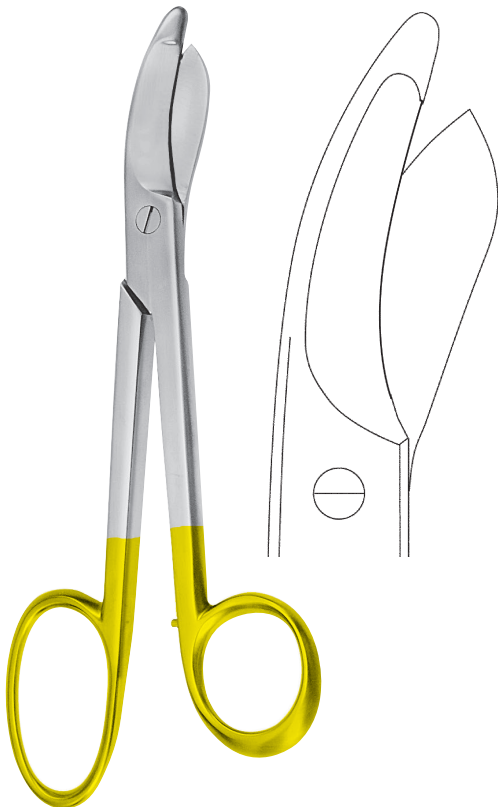

020

Verbandsschere
Bandage Scissors
Tijeras para vendajes
Cesoie per bendaggi

BRUNS

020-221-240 24,0 cm / 9 1/2"

BRUNS

020-231-240 24,0 cm / 9 1/2"

BRUNS

020-233-240 24,0 cm / 9 1/2"