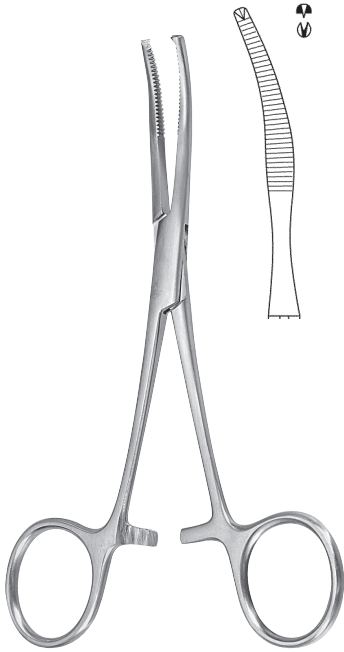

**015-625-240**

**GUYON**

**015-625-200** 20,0 cm / 8"

**015-625-220** 22,0 cm / 8 3/4"

**015-625-240** 24,0 cm / 9 1/2"

015

Klemmen  
Forceps  
Pinzas  
Pinze

**STILLE**

**015-631-230** 23,0 cm / 9"

**STILLE**

**015-633-230** 23,0 cm / 9"

**HERRICK**

**015-635-230** 23,0 cm / 9"

**URO-TANGENTIAL**

**015-639-230** 23,0 cm / 9"

**015-639-240** 24,0 cm / 9 1/2"

**015-639-230**

**015-639-240**

**BABY-MIKULICZ**  
**015-641-140** 14,0 cm / 5<sup>3</sup>/<sub>4</sub>"

**MIKULICZ**  
**015-643-180** 18,0 cm / 7"  
**015-643-200** 20,0 cm / 8"

**MIKULICZ**  
**015-645-180** 18,0 cm / 7"  
**015-645-200** 20,0 cm / 8"