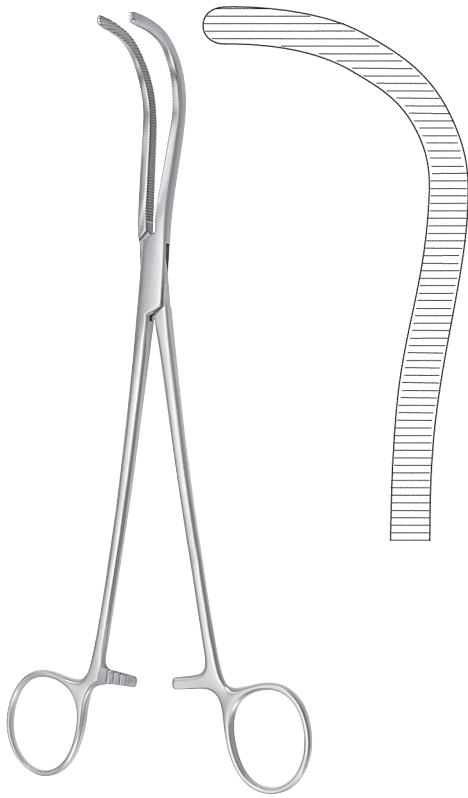

GUYON

015-621-230 23,0 cm / 12 1/2"