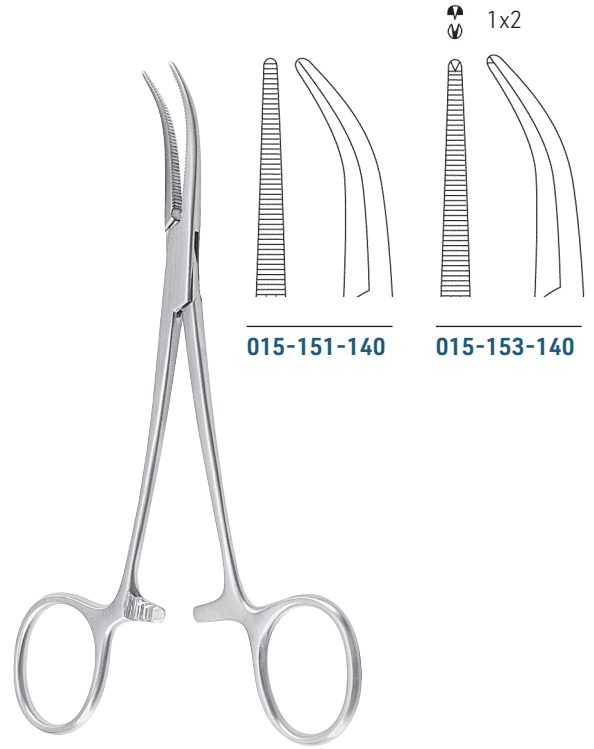

**CARREL**

015-130-085 8,5 cm / 3<sup>1</sup>/<sub>3</sub>"

**TERRIER**

015-140-085 8,5 cm / 3<sup>1</sup>/<sub>3</sub>"

**KROENLEIN**  
 015-150-130 13,0 cm / 5"

**MOSQUITO-DANDY**  
 015-151-120 12,0 cm / 4<sup>3</sup>/<sub>4</sub>"

**DANDY**  
 015-151-140 - 015-153-140 14,0 cm / 5<sup>1</sup>/<sub>2</sub>"

**PROVIDENCE-HOSPITAL**  
 015-160-140 - 015-161-140 14,0 cm / 5<sup>1</sup>/<sub>2</sub>"

**LERICHE**  
 015-170-150 - 015-173-150 15,0 cm / 6"