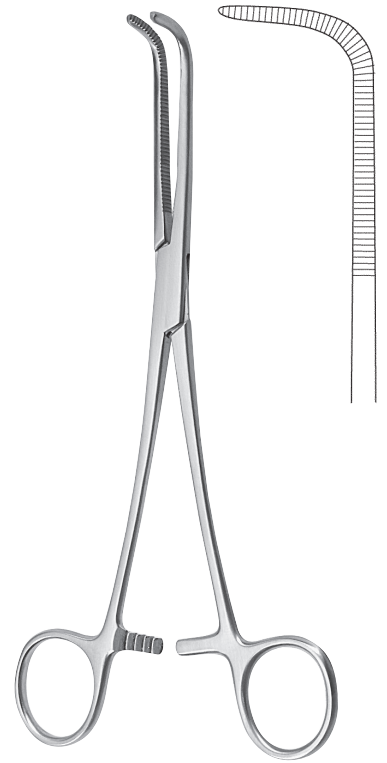

015-541-190  
015-541-220  
015-541-240

015-543-190  
015-543-220  
015-543-240

015-545-190  
015-545-220  
015-545-240

**KELLY**

015-541-190 - 015-545-190      19,0 cm / 7 1/2"  
015-541-220 - 015-545-220      22,0 cm / 8 3/4"  
015-541-240 - 015-545-240      24,0 cm / 9 1/2"

**ZENKER**

**015-551-001 - 015-551-002** 29,5 cm / 11 5/8"

**015-551-001**

**015-551-002**

**MEEKER**

**015-553-180** 18,0 cm / 7"  
**015-553-275** 27,5 cm / 10 3/4"

**015-553-180**

**015-553-275**

015

Klemmen  
Forceps  
Pinzas  
Pinze

**KANTROWITZ**

**015-561-190** 19,0 cm / 7 1/2"  
**015-561-240** 24,0 cm / 9 1/2"  
**015-561-265** 26,5 cm / 10 1/2"

**WIRKSTROEM**

**015-565-210** 21,0 cm / 8 1/4"  
**015-565-240** 24,0 cm / 9 1/2"