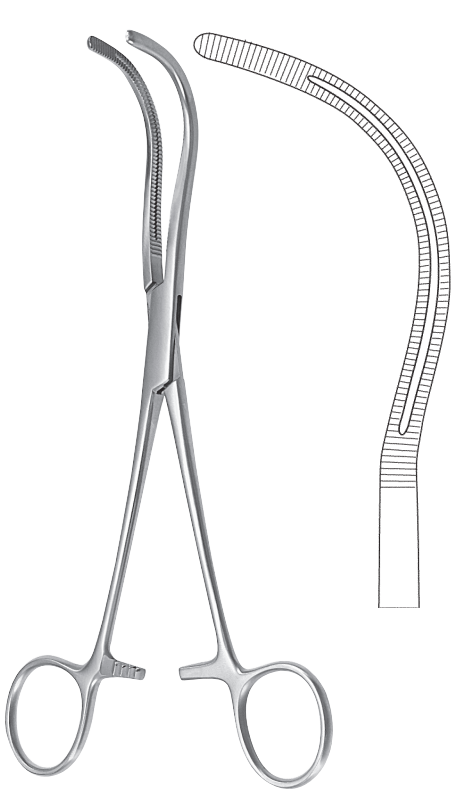

**015-625-240**

**GUYON**

**015-625-200** 20,0 cm / 8"

**015-625-220** 22,0 cm / 8 3/4"

**015-625-240** 24,0 cm / 9 1/2"

015

Klemmen  
Forceps  
Pinzas  
Pinze

**STILLE**

**015-631-230** 23,0 cm / 9"

**STILLE**

**015-633-230** 23,0 cm / 9"

**HERRICK**

**015-635-230** 23,0 cm / 9"

**URO-TANGENTIAL**

**015-639-230** 23,0 cm / 9"

**015-639-240** 24,0 cm / 9 1/2"