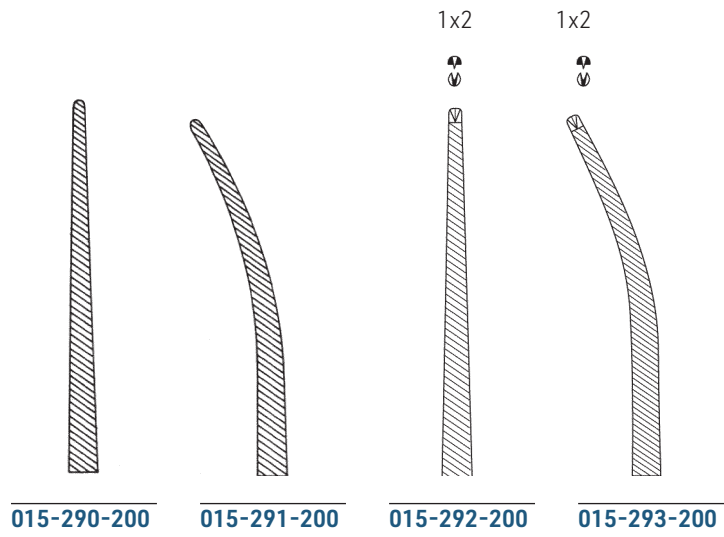

015

Klemmen  
Forceps  
Pinzas  
Pinze

1x2

**KOCHER-OCHSNER**

|                    |                   |
|--------------------|-------------------|
| <b>015-281-130</b> | 13,0 cm / 5 1/8"  |
| <b>015-281-140</b> | 14,0 cm / 5 1/2"  |
| <b>015-281-160</b> | 16,0 cm / 6 1/4"  |
| <b>015-281-180</b> | 18,0 cm / 7"      |
| <b>015-281-200</b> | 20,0 cm / 8"      |
| <b>015-281-220</b> | 22,0 cm / 8 3/4"  |
| <b>015-281-240</b> | 24,0 cm / 9 1/2"  |
| <b>015-281-260</b> | 26,0 cm / 10 1/4" |
| <b>015-281-300</b> | 30,0 cm / 11 3/4" |