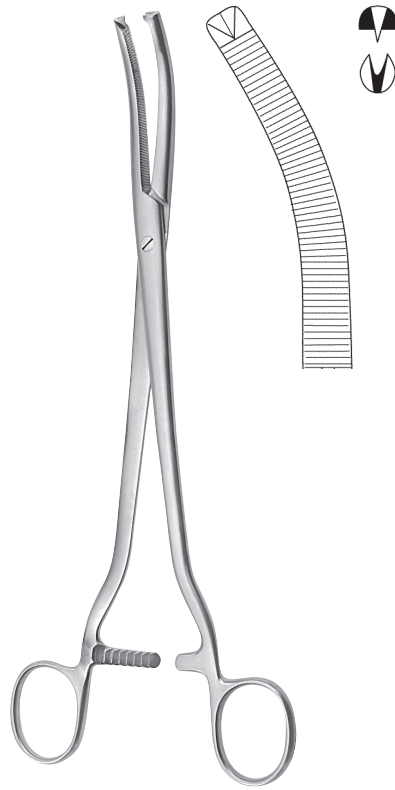

015-665-230

015-667-240

**MOYNIHAN**

015-665-230 23,0 cm / 9"  
015-667-240 24,0 cm / 9 1/2"

**WERTHEIM**

015-669-250 25,0 cm / 10"

**WERTHEIM-CULLEN**  
 015-671-215 21,5 cm / 8½"

**WERTHEIM**  
 015-671-240 24,0 cm / 9½"

Klemmen  
Forceps  
Pinzas  
Pinze

1 Zahn  
1 tooth  
1 diente  
1 dente

**HEANEY**

**015-681-195** 19,5 cm / 7<sup>3</sup>/<sub>4</sub>"  
**015-681-210** 21,0 cm / 8<sup>1</sup>/<sub>4</sub>"  
**015-681-230** 23,0 cm / 9"