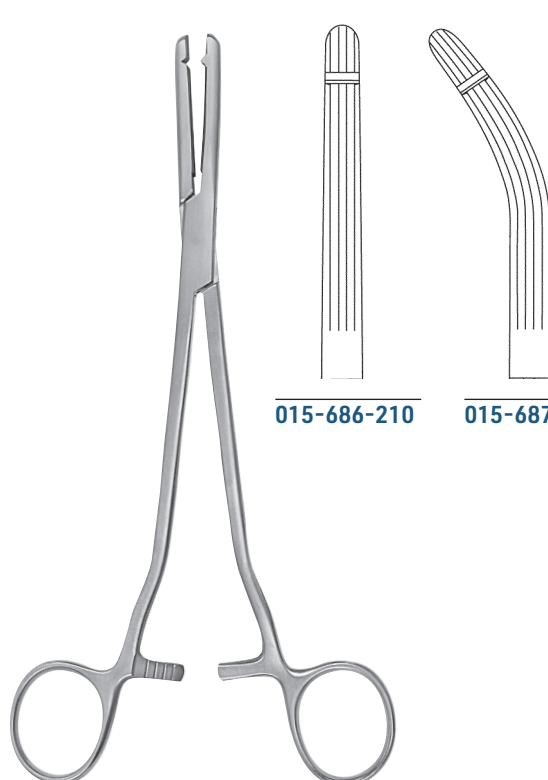

Klemmen  
Forceps  
Pinzas  
Pinze

1 Zahn  
1 tooth  
1 diente  
1 dente

**HEANEY**

**015-681-195** 19,5 cm / 7<sup>3</sup>/<sub>4</sub>"  
**015-681-210** 21,0 cm / 8<sup>1</sup>/<sub>4</sub>"  
**015-681-230** 23,0 cm / 9"

2 Zähne  
2 teeth  
2 dientes  
2 denti

**HEANEY**

**015-683-195** 19,5 cm / 7<sup>3</sup>/<sub>4</sub>"  
**015-683-210** 21,0 cm / 8<sup>1</sup>/<sub>4</sub>"  
**015-683-230** 23,0 cm / 9"

**HEANEY-REZEK**

**015-684-210** 21,0 cm / 8<sup>1</sup>/<sub>4</sub>"

**015-686-210**

**015-687-210**

**HEANEY-BALLENTINE**

**015-686-210 - 015-687-210** 21,0 cm / 8<sup>1</sup>/<sub>4</sub>"

**HEANEY-KANTER**  
 015-689-210 21,0 cm / 8<sup>1</sup>/<sub>4</sub>"