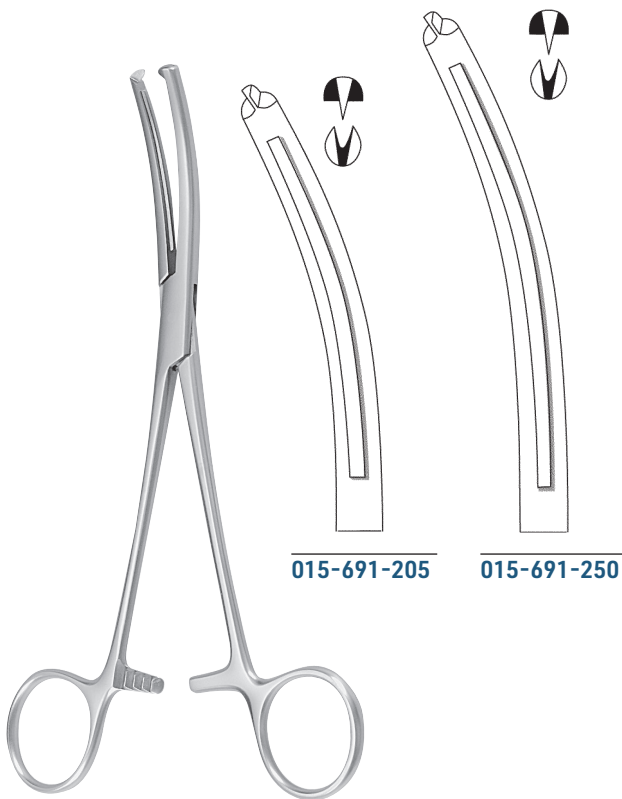

2 Zähne  
2 teeth  
2 dientes  
2 denti

**HEANEY**

**015-683-195** 19,5 cm / 7<sup>3</sup>/<sub>4</sub>"  
**015-683-210** 21,0 cm / 8<sup>1</sup>/<sub>4</sub>"  
**015-683-230** 23,0 cm / 9"

**HEANEY-REZEK**

**015-684-210** 21,0 cm / 8<sup>1</sup>/<sub>4</sub>"

**015-686-210**

**015-687-210**

**HEANEY-BALLENTINE**

**015-686-210 - 015-687-210** 21,0 cm / 8<sup>1</sup>/<sub>4</sub>"

**HEANEY-KANTER**  
 015-689-210 21,0 cm / 8<sup>1</sup>/<sub>4</sub>"

**MAINGOT**  
 015-690-200 20,0 cm / 8"

015-691-205

015-691-250

**MAINGOT**  
 015-691-205 20,5 cm / 8"  
 015-691-250 25,0 cm / 10"

015

Klemmen  
Forceps  
Pinzas  
Pinze

015-693-001

015-693-002