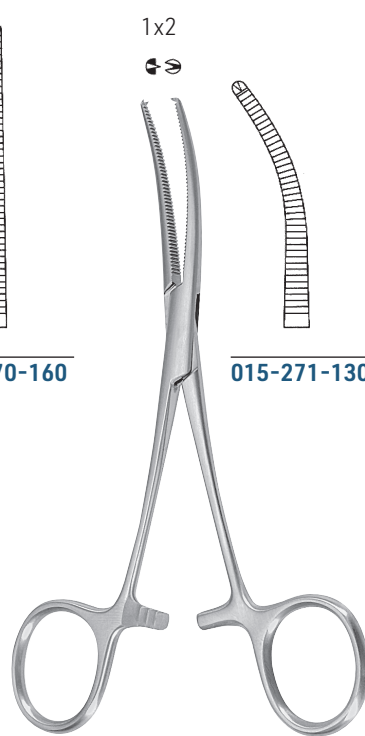

**KELLY-RANKIN**

015-182-160 - 015-183-160 16,0 cm / 6 1/4"

015-190-140

015-191-140

1x2

015-192-140

1x2

015-193-140

**ROCHESTER-PEAN**

|             |  |
|-------------|--|
| 015-261-140 | 14,0 cm / 5 <sup>1</sup> / <sub>2</sub> "  |
| 015-261-160 | 16,0 cm / 6 <sup>1</sup> / <sub>4</sub> "  |
| 015-261-180 | 18,0 cm / 7"                               |
| 015-261-200 | 20,0 cm / 8"                               |
| 015-261-220 | 22,0 cm / 8 <sup>3</sup> / <sub>4</sub> "  |
| 015-261-240 | 24,0 cm / 9 <sup>1</sup> / <sub>2</sub> "  |
| 015-261-260 | 26,0 cm / 10 <sup>1</sup> / <sub>4</sub> " |
| 015-261-280 | 28,0 cm / 11"                              |
| 015-261-300 | 30,0 cm / 11 <sup>3</sup> / <sub>4</sub> " |

015

Klemmen  
Forceps  
Pinzas  
Pinze

**KOCHER**

**015-266-145** 14,5 cm / 5<sup>3</sup>/<sub>4</sub>"

**KOCHER DELICATE**

**015-270-130** 13,0 cm / 5<sup>1</sup>/<sub>8</sub>"  
**015-270-140** 14,0 cm / 5<sup>1</sup>/<sub>2</sub>"  
**015-270-160** 16,0 cm / 6<sup>1</sup>/<sub>4</sub>"

**015-270-140**

**015-270-160**

**KOCHER DELICATE**

**015-271-130** 13,0 cm / 5<sup>1</sup>/<sub>8</sub>"  
**015-271-140** 14,0 cm / 5<sup>1</sup>/<sub>2</sub>"  
**015-271-160** 16,0 cm / 6<sup>1</sup>/<sub>4</sub>"