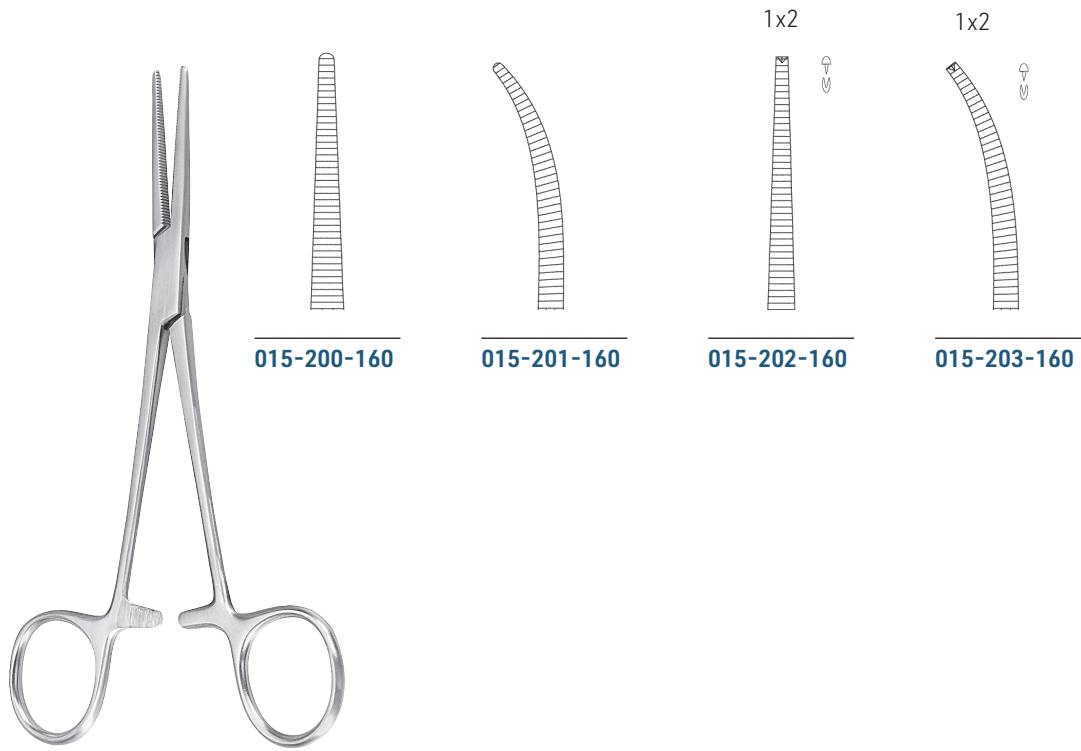

**KELLY-RANKIN**

015-182-160 - 015-183-160 16,0 cm / 6 1/4"

015-190-140

015-191-140

1x2

015-192-140

1x2

015-193-140

**CRILE**

015-190-140 - 015-193-140 14,0 cm / 5 1/2"

**CRILE-RANKIN**

015-200-160 – 015-203-160 16,0 cm / 6 1/4"

**BABY-OVERHOLT**

015-211-135 13,5 cm / 5 1/4"

**DIXON-LOVELACE**

015-220-150 – 015-222-150 15,0 cm / 6"