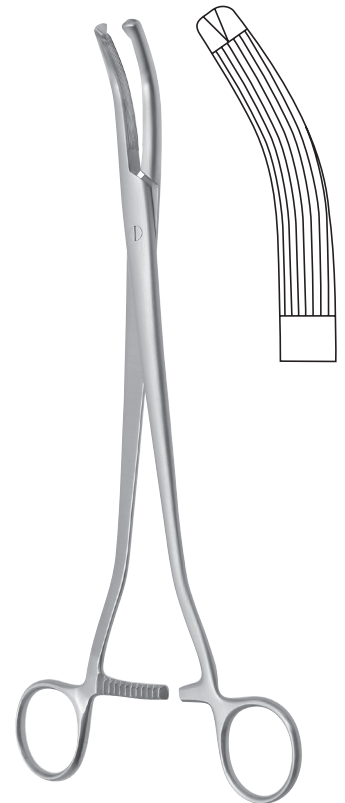

015-665-230

015-667-240

**MOYNIHAN**

015-665-230 23,0 cm / 9"  
015-667-240 24,0 cm / 9 1/2"

**WERTHEIM**

015-669-250 25,0 cm / 10"

**WERTHEIM-CULLEN**  
 015-671-215 21,5 cm / 8½"

**WERTHEIM**  
 015-671-240 24,0 cm / 9½"

**WERTHEIM**  
 015-673-235 23,5 cm / 9¼"

**WERTHEIM**  
 015-675-235 23,5 cm / 9¼"

**SEGOND-LANDAU**  
 015-676-245 24,5 cm / 9⅔"  
 015-677-240 24,0 cm / 9½"

**MIKULICZ**  
 015-679-245 24,5 cm / 9⅔"

015

Klemmen  
Forceps  
Pinzas  
Pinze

1 Zahn  
1 tooth  
1 diente  
1 dente

**HEANEY**

**015-681-195** 19,5 cm / 7<sup>3</sup>/<sub>4</sub>"  
**015-681-210** 21,0 cm / 8<sup>1</sup>/<sub>4</sub>"  
**015-681-230** 23,0 cm / 9"