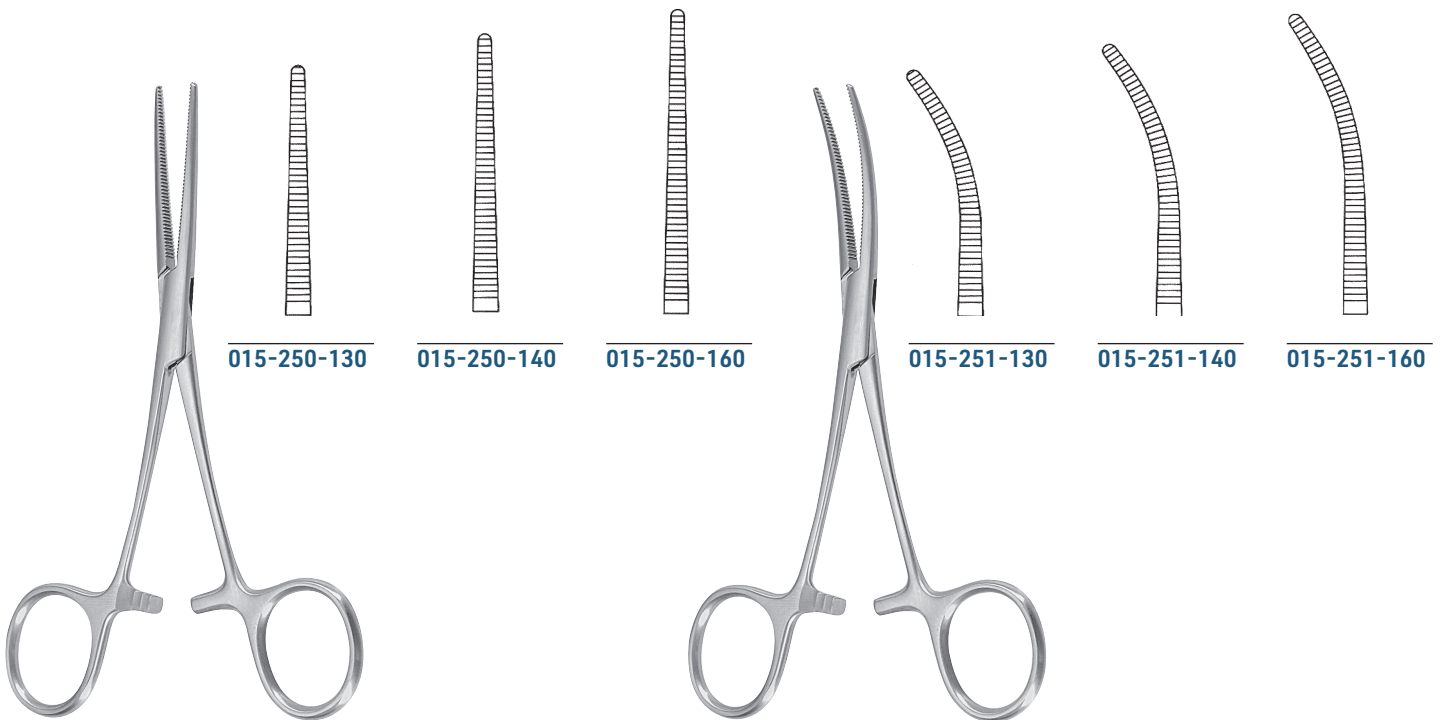

- 015-230-130 13,0 cm / 5<sup>1</sup>/<sub>8</sub>"
- 015-230-150 15,0 cm / 6"
- 015-230-180 18,0 cm / 7"
- 015-230-200 20,0 cm / 8"
- 015-230-230 23,0 cm / 9"

015-231-130

015-231-150

015-231-180

015-231-200

015-231-230

**SPENCER-WELLS**

- 015-231-130 13,0 cm / 5<sup>1</sup>/<sub>8</sub>"
- 015-231-150 15,0 cm / 6"
- 015-231-180 18,0 cm / 7"
- 015-231-200 20,0 cm / 8"
- 015-231-230 23,0 cm / 9"

015-240-140

015-240-160

**PEAN**

- 015-240-140 14,0 cm / 5 1/2"
- 015-240-160 16,0 cm / 6 1/4"

015-250-130

015-250-140

015-250-160

015-251-130

015-251-140

015-251-160