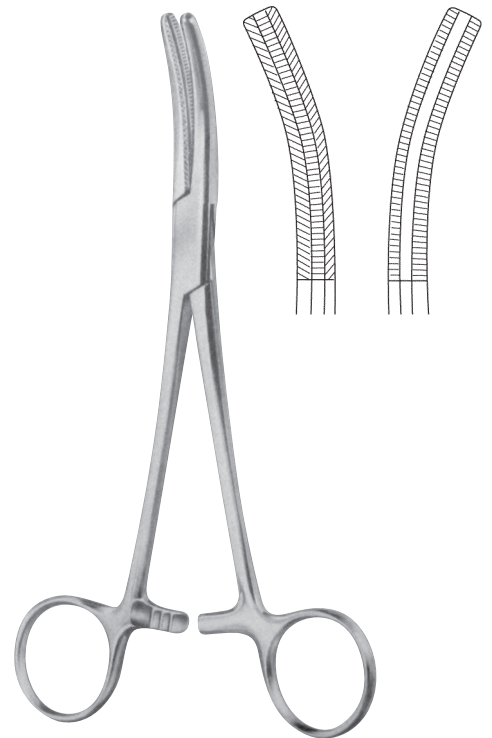

**COLLIN**

**015-330-160 - 015-332-160** 16,0 cm / 6 1/4"

**015-330-160**

**015-332-160**

**BUIE**  
015-335-210 21,0 cm / 8 1/4"

**PRATT**  
015-338-150 15,0 cm / 6"

**MARTEL**  
015-340-140 14,0 cm / 5 1/2"

**WILLET-MARTEL**  
015-345-190 19,0 cm / 7 1/2"

**FERGUSON**  
015-350-160 16,0 cm / 6 1/4"  
015-350-200 20,0 cm / 8"

**FERGUSON**  
015-351-160 16,0 cm / 6 1/4"  
015-351-200 20,0 cm / 8"

015

Klemmen  
Forceps  
Pinzas  
Pinze