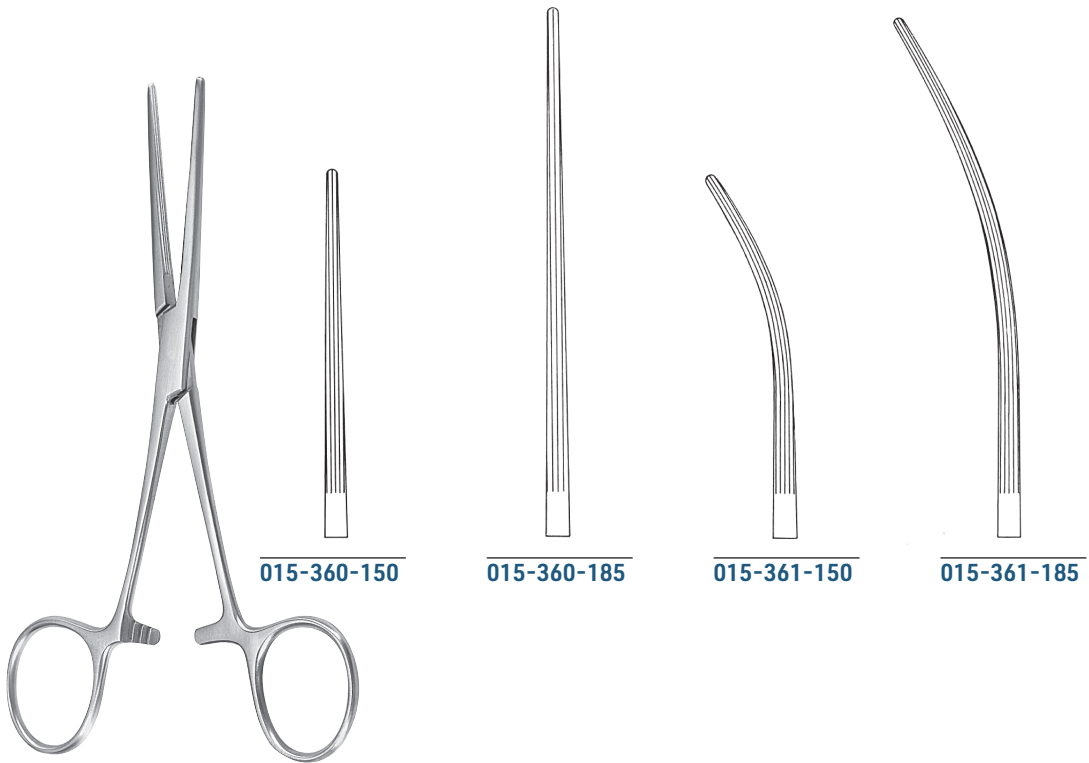

**WILLET-MARTEL**  
015-345-190 19,0 cm / 7 1/2"

**FERGUSON**  
015-350-160 16,0 cm / 6 1/4"  
015-350-200 20,0 cm / 8"

**FERGUSON**  
015-351-160 16,0 cm / 6 1/4"  
015-351-200 20,0 cm / 8"

015

Klemmen  
Forceps  
Pinzas  
Pinze

**BAINBRIDGE**

015-360-150 - 015-361-150 15,0 cm / 6"  
015-360-185 - 015-361-185 18,5 cm / 7 1/4"

**ROCHESTER-CARMALT**

015-370-160 - 015-371-160 16,0 cm / 6 1/4"  
015-370-200 - 015-371-200 20,0 cm / 8"