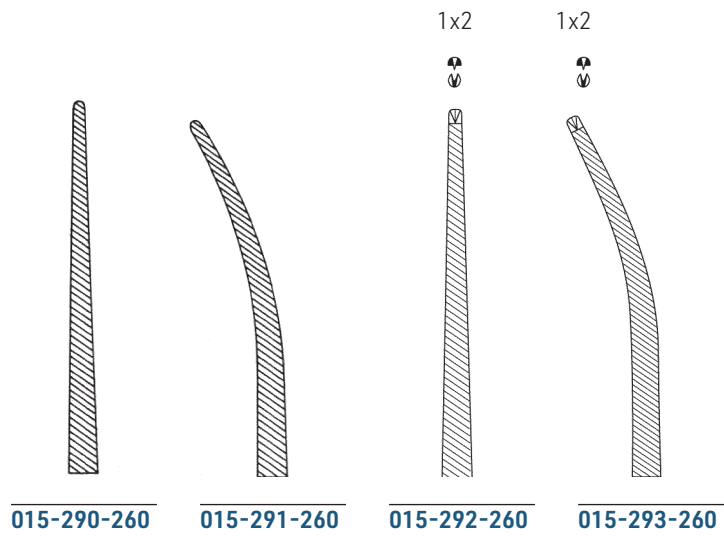

015

Klemmen  
Forceps  
Pinzas  
Pinze

1x2

**KOCHER-OCHSNER**

|                    |                   |
|--------------------|-------------------|
| <b>015-281-130</b> | 13,0 cm / 5 1/8"  |
| <b>015-281-140</b> | 14,0 cm / 5 1/2"  |
| <b>015-281-160</b> | 16,0 cm / 6 1/4"  |
| <b>015-281-180</b> | 18,0 cm / 7"      |
| <b>015-281-200</b> | 20,0 cm / 8"      |
| <b>015-281-220</b> | 22,0 cm / 8 3/4"  |
| <b>015-281-240</b> | 24,0 cm / 9 1/2"  |
| <b>015-281-260</b> | 26,0 cm / 10 1/4" |
| <b>015-281-300</b> | 30,0 cm / 11 3/4" |