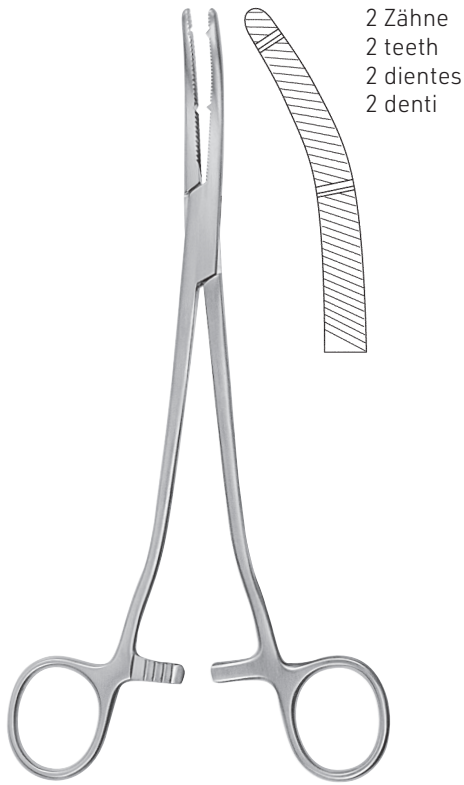

2 Zähne  
2 teeth  
2 dientes  
2 denti

**HEANEY**

**015-683-195** 19,5 cm / 7<sup>3</sup>/<sub>4</sub>"  
**015-683-210** 21,0 cm / 8<sup>1</sup>/<sub>4</sub>"  
**015-683-230** 23,0 cm / 9"

**HEANEY-REZEK**

**015-684-210** 21,0 cm / 8<sup>1</sup>/<sub>4</sub>"

**015-686-210**

**015-687-210**

**HEANEY-BALLENTINE**

**015-686-210 - 015-687-210** 21,0 cm / 8<sup>1</sup>/<sub>4</sub>"

**HEANEY-KANTER**  
 015-689-210 21,0 cm / 8<sup>1</sup>/<sub>4</sub>"