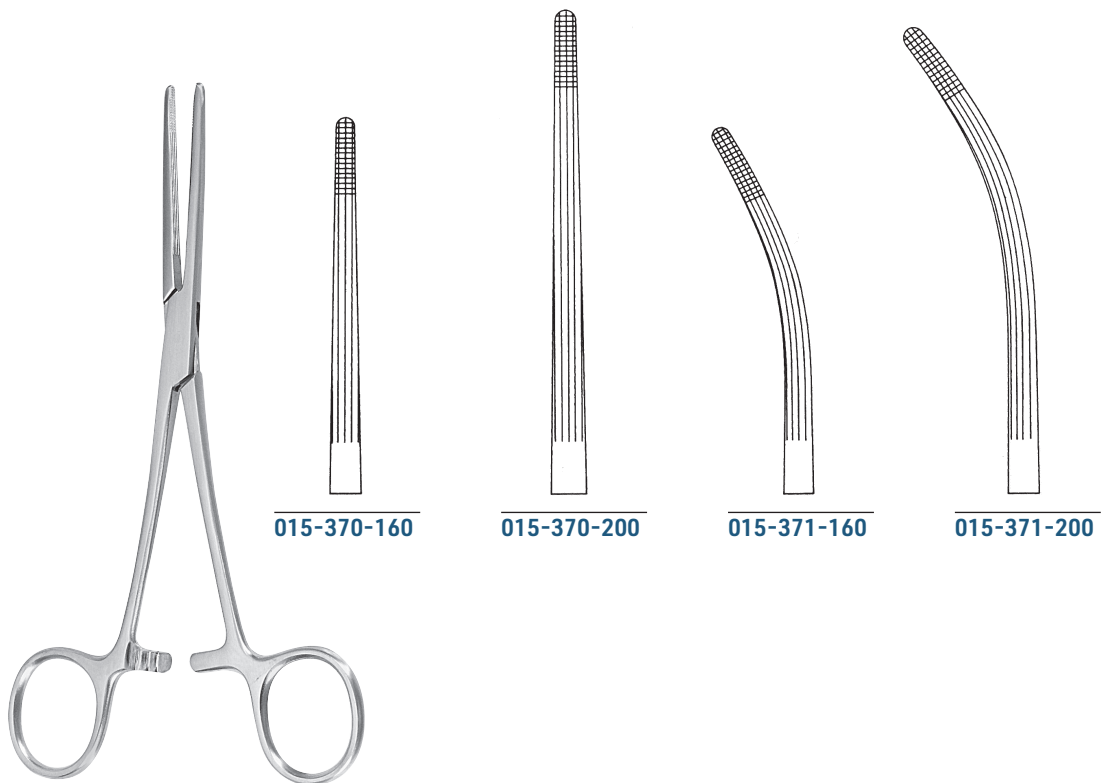

**WILLET-MARTEL**  
015-345-190 19,0 cm / 7 1/2"

**FERGUSON**  
015-350-160 16,0 cm / 6 1/4"  
015-350-200 20,0 cm / 8"

**FERGUSON**  
015-351-160 16,0 cm / 6 1/4"  
015-351-200 20,0 cm / 8"

015

Klemmen  
Forceps  
Pinzas  
Pinze

**BAINBRIDGE**

015-360-150 - 015-361-150 15,0 cm / 6"  
015-360-185 - 015-361-185 18,5 cm / 7 1/4"

**ROCHESTER-CARMALT**

015-370-160 - 015-371-160 16,0 cm / 6 1/4"  
015-370-200 - 015-371-200 20,0 cm / 8"