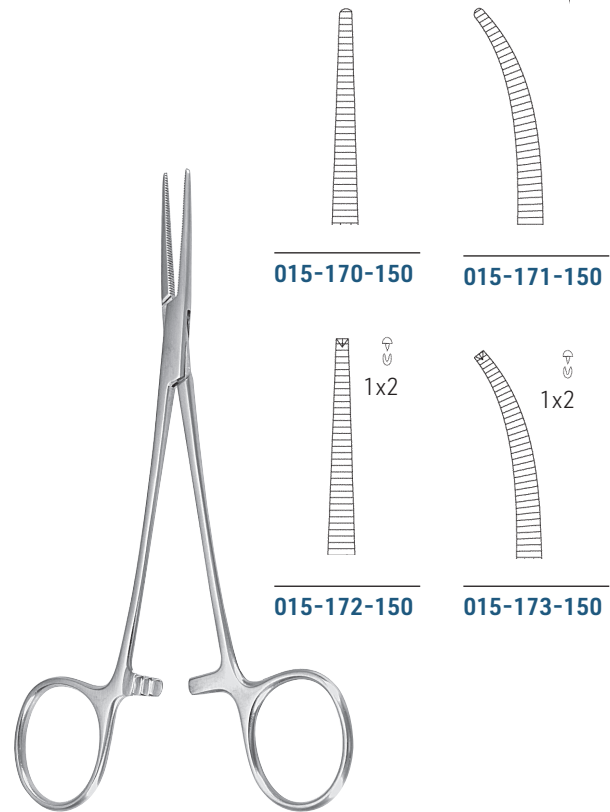

LERICHE
015-170-150 - 015-173-150 15,0 cm / 6"