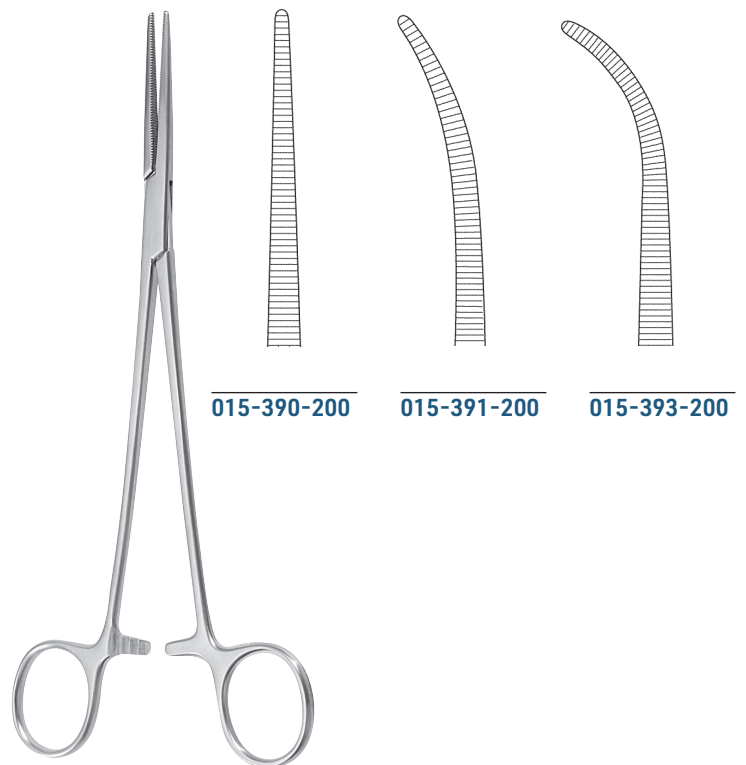

HEISS

015-390-200 - 015-393-200 20,0 cm / 8"